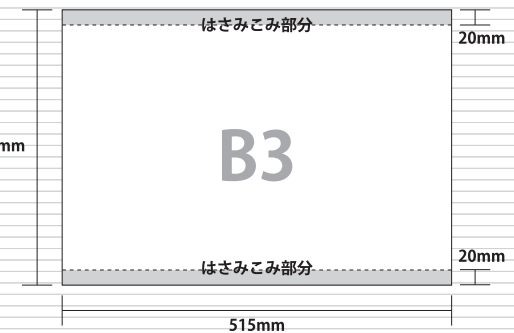

車両 広告

2

まど上ポスター

中づりポスターよりも長い掲出期間でありながらリーズナブルな料金となっており、反復訴求効果によって高い認知が期待できる媒体です。

車両掲出位置

掲出例

ポスターサイズ

サイズ	B3	B3 ワイド
掲出枚数		114 枚
納品枚数		130 枚
期 間		1 ヶ月
掲出料金	¥300,000	¥600,000

備 考

- ・掲出作業日: 土日祝日を除く毎日
- ・要裏貼: コートポール 53kg
- ・1編成6両中各車両1枚掲出×19編成(掲出場所指定不可)

設定枠数: 30枠

※価格はすべて税抜き価格で表示しています