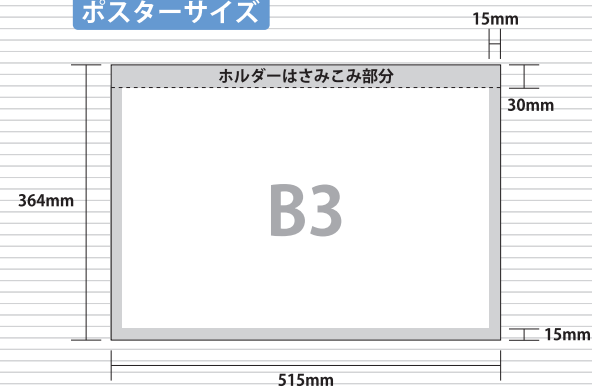

## 中張りポスター

乗車されるお客様の目線の位置に掲出される注目度の高い媒体です。  
タイムリーな情報を発信することができますので、即効性に優れています。

### 車両掲出位置

掲出例

### ポスターサイズ

サイズ	B3
掲出枚数	95枚
納品枚数	120枚
期間	7日
掲出料金	¥182,000