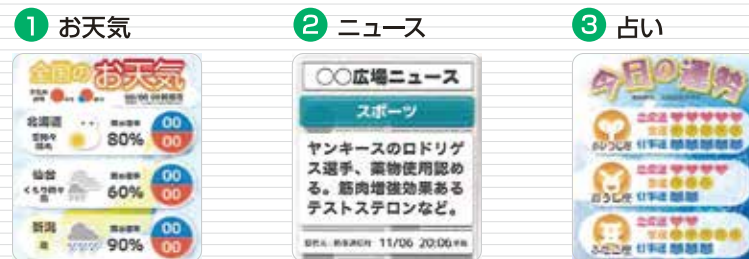

浜松町駅 デジタルサイネージ

浜松町駅 3F コンコース上部壁面上に設置されたデジタルサイネージです。
マルチ 6 画面中、2/3 を広告掲載画面。残り 1/3 を天気、ニュース、占い等の情報枠として放映。

浜松町駅 3F 掲出位置

サイネージ 放映イメージ

情報コンテンツ イメージ

| | |
|------|---|
| 掲出位置 | 浜松町駅 3Fコンコース |
| サイズ | 92インチ 16:9 |
| 放映回数 | 6分1ロール 1枠・30秒×12枠設定 1日19時間(5:00~24:00)放映 ※音声なし 1日あたり放映回数:30秒×10回/時間×19時間=190回/日(95分) 動画の場合:30秒他 15秒や60秒以上の長尺素材可 静止画の場合:30秒指定 |
| 期間 | 1ヶ月間 毎月1日放映開始 |
| 掲出料金 | ¥80,000 |

備考
・編成費・指定仕様素材以外での入稿の場合の変換費別途

※価格はすべて税抜き価格で表示しています

掲出例

| 「静止画」入稿仕様 | | 「動画」入稿仕様 | |
|-----------|--------------------------------|----------|-----------------------------|
| ファイル形式 | JPEG(RGBカラー形式) | ファイル形式 | MP4 |
| 素材サイズ | 1280×720ピクセル | 素材サイズ | 1280×720ピクセル |
| ビットカラー | 24 bit | ビットカラー | 24 bit |
| 容量目安 | 2M byte程度 | エンコード方式 | H. 264 |
| エフェクト | 1秒のディゾルブ、 またはカットとさせていただきます。 | ビットレート | 4.5~5.0M bps |
| | | フレームレート | 29.97fps |
| | | 音声出力 | なし (音声Pidをカットして入稿してください) |