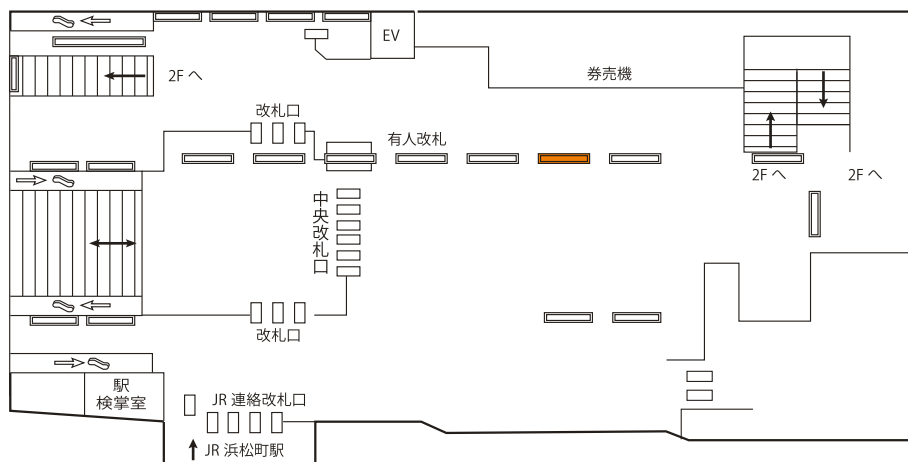

浜松町駅 デジタルサイネージ

浜松町駅 3F コンコース上部壁面上に設置されたデジタルサイネージです。
マルチ 6 画面中、2/3 を広告掲載画面。残り 1/3 を天気、ニュース、占い等の情報枠として放映。

浜松町駅 3F 掲出位置

サイネージ 放映イメージ

情報コンテンツ イメージ

| | |
|------|---|
| 掲出位置 | 浜松町駅 3Fコンコース |
| サイズ | 92インチ 16:9 |
| 放映回数 | 6分1ロール 1枠・30秒×12枠設定 1日19時間(5:00~24:00)放映 ※音声なし 1日あたり放映回数:30秒×10回/時間×19時間=190回/日(95分) 動画の場合:30秒他 15秒や60秒以上の長尺素材可 静止画の場合:30秒指定 |
| 期間 | 1ヶ月間 毎月1日放映開始 |
| 掲出料金 | ¥80,000 |