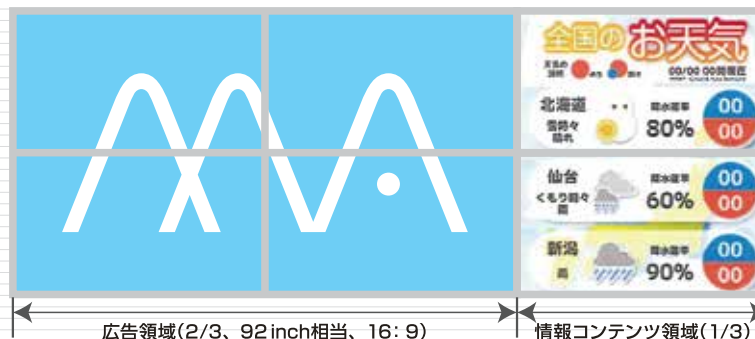

浜松町駅 デジタルサイネージ

浜松町駅 3F コンコース上部壁面上に設置されたデジタルサイネージです。
マルチ 6 画面中、2/3 を広告掲載画面。残り 1/3 を天気、ニュース、占い等の情報枠として放映。

浜松町駅 3F 掲出位置

サイネージ 放映イメージ

情報コンテンツ イメージ

| | |
|------|---|
| 掲出位置 | 浜松町駅 3Fコンコース |
| サイズ | 92インチ 16:9 |
| 放映回数 | 6分1ロール 1枠・30秒×12枠設定 1日19時間(5:00~24:00)放映 ※音声なし 1日あたり放映回数:30秒×10回/時間×19時間=190回/日(95分) 動画の場合:30秒他 15秒や60秒以上の長尺素材可 静止画の場合:30秒指定 |
| 期間 | 1ヶ月間 毎月1日放映開始 |
| 掲出料金 | ¥80,000 |

備考
・編成費・指定仕様素材以外での入稿の場合の変換費別途

※価格はすべて税抜き価格で表示しています

掲出例

| 「静止画」入稿仕様 | | 「動画」入稿仕様 | |
|-----------|--------------------------------|----------|-----------------------------|
| ファイル形式 | JPEG(RGBカラー形式) | ファイル形式 | MP4 |
| 素材サイズ | 1280×720ピクセル | 素材サイズ | 1280×720ピクセル |
| ビットカラー | 24 bit | ビットカラー | 24 bit |
| 容量目安 | 2M byte程度 | エンコード方式 | H. 264 |
| エフェクト | 1秒のディゾルブ、 またはカットとさせていただきます。 | ビットレート | 4.5~5.0M bps |
| | | フレームレート | 29.97fps |
| | | 音声出力 | なし (音声Pidをカットして入稿してください) |