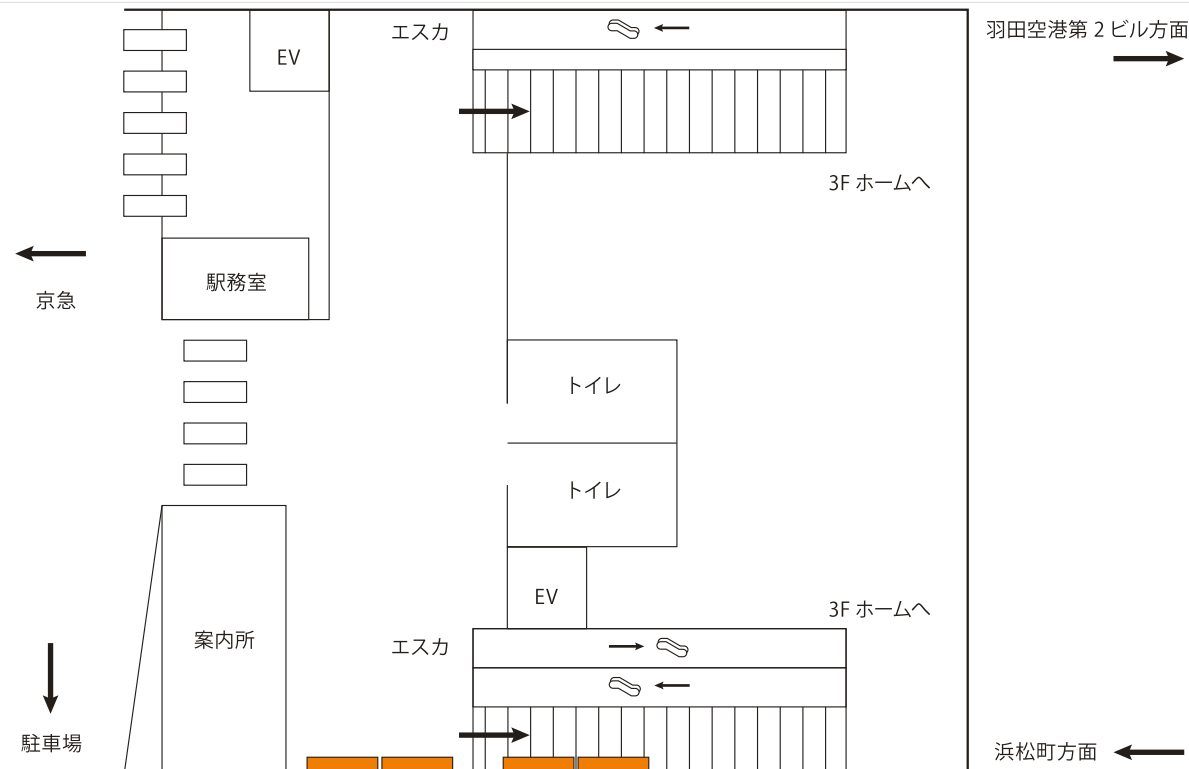

羽田空港国際線ビル駅 2F バナー広告

羽田空港国際線ビル駅 2F よりホーム階段付近に掲出される大型媒体です。
動線正面に掲出されるため、視認性も抜群です。

羽田空港国際線ビル駅 掲出位置

2F

掲出位置	羽田空港国際線ビル駅 2F上りホーム階段脇
サイズ(mm)	H3000×W2500(7.5㎡)
掲出面数	4面
期間	1ヶ月
掲出料金	1面あたり ¥380,000

備考

・制作費、取付・撤去費は別途

※価格はすべて税抜き価格で表示しています

掲出例

羽田空港国際線ビル駅 3F ホーム階に掲出される大型媒体です。
上りホーム・下りホーム階段脇にそれぞれ1面ずつ設定されます。

羽田空港国際線ビル駅 掲出位置

3F

掲出例(下りホーム)

掲出例(上りホーム)

掲出位置	羽田空港国際線ビル駅 3F上下ホーム階段付近
サイズ(mm)	H3000×W2500(7.5㎡)
掲出面数	2面
期間	1ヶ月
掲出料金	1面あたり¥380,000

備考