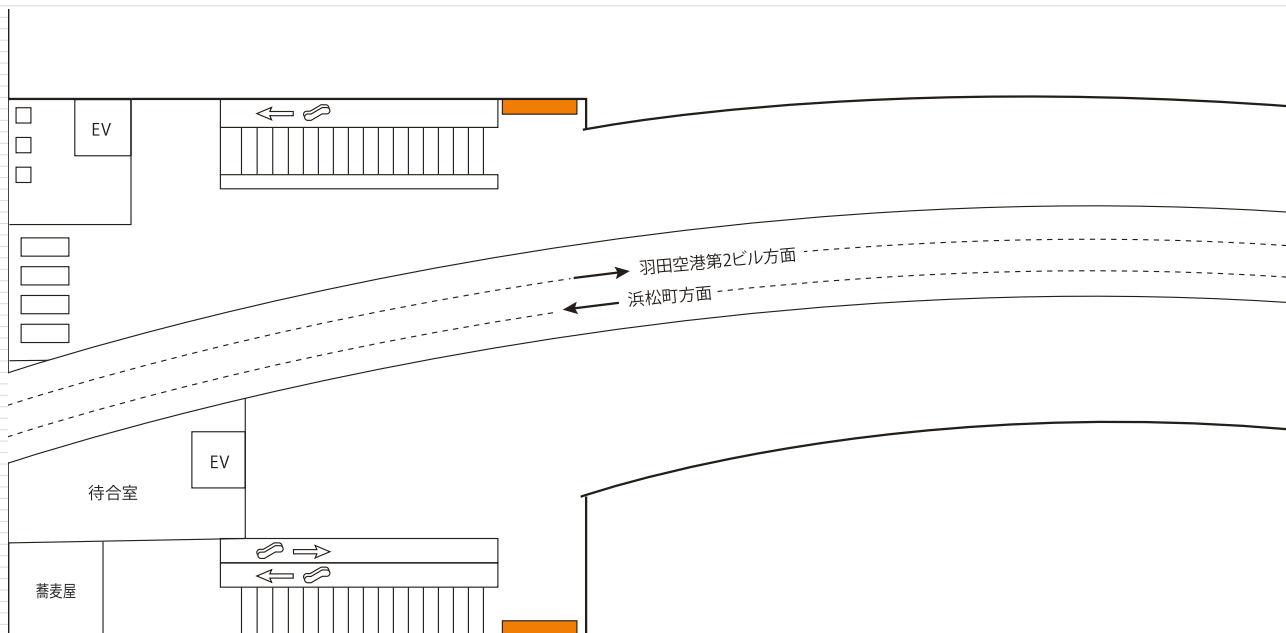

羽田空港国際線ビル駅 2F バナー広告

羽田空港国際線ビル駅 2F よりホーム階段付近に掲出される大型媒体です。
動線正面に掲出されるため、視認性も抜群です。

羽田空港国際線ビル駅 掲出位置

2F

掲出位置	羽田空港国際線ビル駅 2F上りホーム階段脇
サイズ(mm)	H3000×W2500(7.5㎡)
掲出面数	4面
期間	1ヶ月
掲出料金	1面あたり ¥380,000

備考

・制作費、取付・撤去費は別途

※価格はすべて税抜き価格で表示しています

掲出例

羽田空港国際線ビル駅 3F ホーム階に掲出される大型媒体です。
上りホーム・下りホーム階段脇にそれぞれ1面ずつ設定されます。

羽田空港国際線ビル駅 掲出位置

3F

掲出例(下りホーム)

掲出例(上りホーム)

掲出位置	羽田空港国際線ビル駅 3F上下ホーム階段付近
サイズ(mm)	H3000×W2500(7.5㎡)
掲出面数	2面
期間	1ヶ月
掲出料金	1面あたり¥380,000

備考