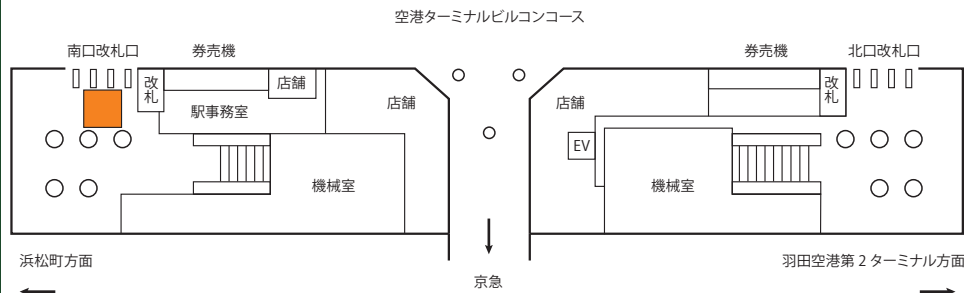

羽田空港第1ターミナル駅 掲出位置