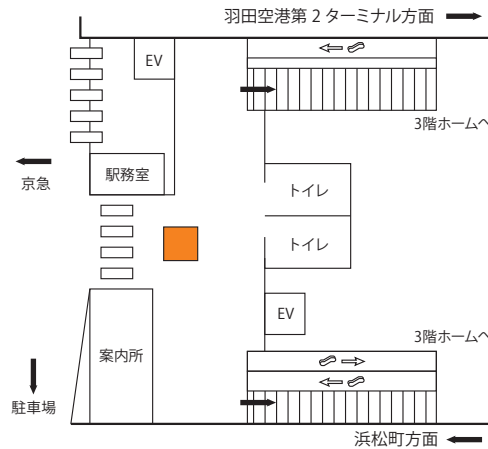

フロア上に広がる大きなフロア広告は、ふと見た足下に突如として現れるインパクト抜群の媒体です。
エリアプロモーションを積極的に展開する企業のニーズにもお応えできます。

掲出位置

掲出例

掲出駅	天王洲アイル	羽田空港第3ターミナル	羽田空港第3ターミナル	羽田空港第1ターミナル	羽田空港第2ターミナル
	中央口	2F	3F	南口	北口
サイズ	9㎡ (3m×3m)				
掲出面数	1面				
期間	1ヶ月				
掲出料金	¥300,000	¥300,000	¥300,000	¥450,000	¥450,000

備考

- ・製作費、作業費は別途
- ・価格はすべて税抜き価格で表示しています

羽田空港第1ターミナル駅 掲出位置

羽田空港第2ターミナル駅 掲出位置

羽田空港第3ターミナル駅 3階 掲出位置

羽田空港第3ターミナル駅 2階 掲出位置

天王洲アイル駅 掲出位置