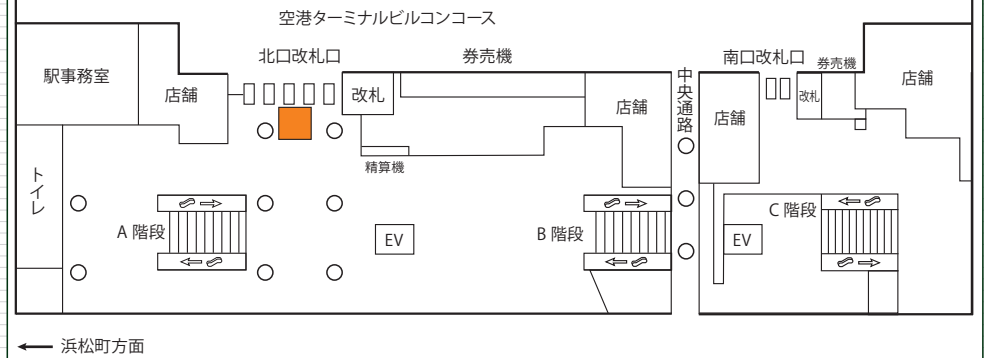

羽田空港第2ターミナル駅 掲出位置