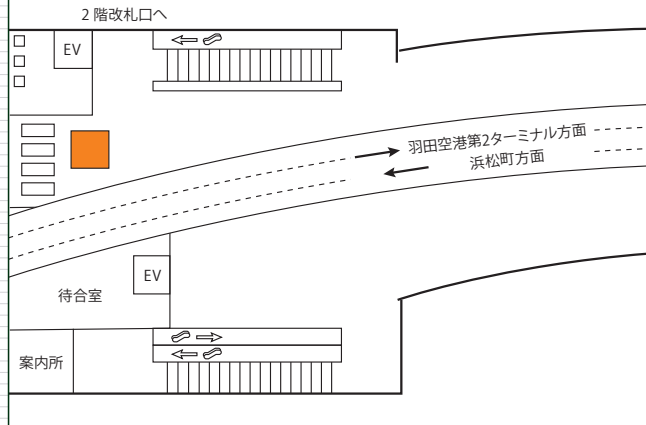

フロア上に広がる大きなフロア広告は、ふと見た足下に突如として現れるインパクト抜群の媒体です。
エリアプロモーションを積極的に展開する企業のニーズにもお応えできます。

掲出位置

掲出例

掲出駅	天王洲アイル	羽田空港第3ターミナル	羽田空港第3ターミナル	羽田空港第1ターミナル	羽田空港第2ターミナル
	中央口	2F	3F	南口	北口
サイズ	9㎡ (3m×3m)				
掲出面数	1面				
期間	1ヶ月				
掲出料金	¥300,000	¥300,000	¥300,000	¥450,000	¥450,000

備考

- ・製作費、作業費は別途
- ・価格はすべて税抜き価格で表示しています

羽田空港第1ターミナル駅 掲出位置

羽田空港第2ターミナル駅 掲出位置

羽田空港第3ターミナル駅 3階 掲出位置

羽田空港第3ターミナル駅 2階 掲出位置

天王洲アイル駅 掲出位置