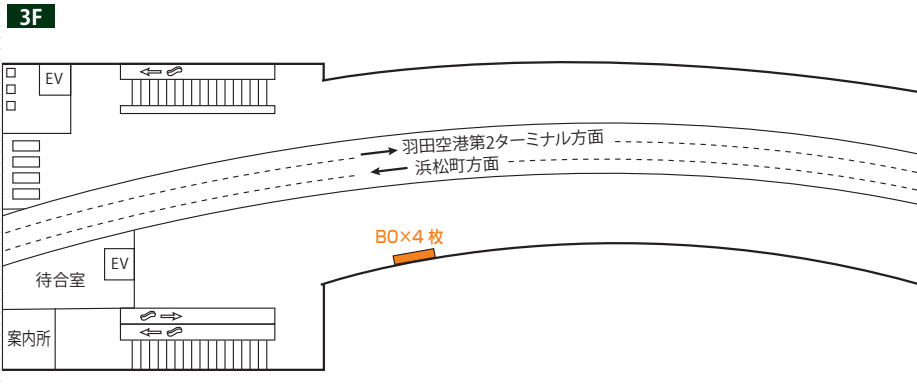

羽田空港第3ターミナル駅と羽田空港第2ターミナル駅に設置された大型のポスターセットボードです。
B0ポスターを4枚~8枚掲出できるインパクトのある駅ばりセットです。

羽田空港第3ターミナル駅 掲出位置

羽田空港第2ターミナル駅 掲出位置

掲出駅	羽田空港第3ターミナル駅 上りホーム上
サイズ	B0 (B1・B2可)
掲出枚数	4枚 (B0x2枚上下段)
期間	7日
掲出料金	¥200,000

備考
 ・掲出開始日：土日祝日を除く毎日
 ・価格はすべて税抜き価格で表示しています

掲出駅	羽田空港第2ターミナル駅 南口コンコース
サイズ	B0 (B1・B2可)
掲出枚数	8枚 (B0x4枚上下段)
期間	7日
掲出料金	¥450,000

備考
 ・掲出開始日：土日祝日を除く毎日
 ・価格はすべて税抜き価格で表示しています

掲出例

掲出例