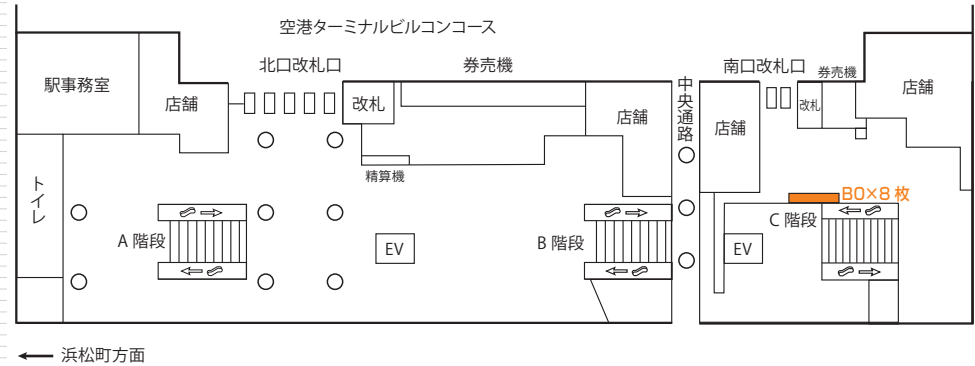

羽田空港第3ターミナル駅と羽田空港第2ターミナル駅に設置された大型のポスターセットボードです。
B0ポスターを4枚~8枚掲出できるインパクトのある駅ばりセットです。

羽田空港第3ターミナル駅 掲出位置

羽田空港第2ターミナル駅 掲出位置

掲出駅	羽田空港第3ターミナル駅 上りホーム上
サイズ	B0 (B1・B2可)
掲出枚数	4枚 (B0x2枚上下段)
期間	7日
掲出料金	¥200,000

備考
 ・掲出開始日：土日祝日を除く毎日
 ・価格はすべて税抜き価格で表示しています

掲出駅	羽田空港第2ターミナル駅 南口コンコース
サイズ	B0 (B1・B2可)
掲出枚数	8枚 (B0x4枚上下段)
期間	7日
掲出料金	¥450,000

備考
 ・掲出開始日：土日祝日を除く毎日
 ・価格はすべて税抜き価格で表示しています

掲出例

掲出例