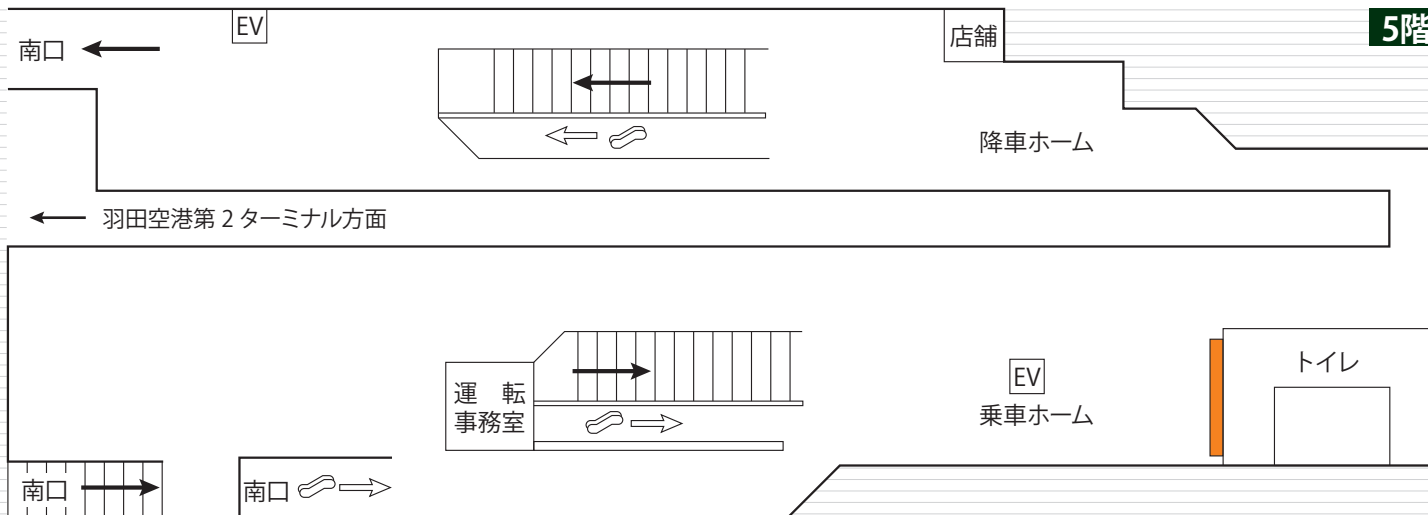

浜松町駅5階 ホームシート広告

浜松町駅5階乗車側ホーム上のベンチが隣接し、列車を待つお客様が滞留する場所に設置された壁面シート広告です。

浜松町駅 掲出位置

掲出駅	浜松町駅 5階乗車ホーム壁面
サイズ(mm)	H1676×W2370
掲出面数	1面
期間	1ヶ月
掲出料金	¥450,000

備考

- ・制作費、取付・撤去費は別途
- ・価格はすべて税抜き価格で表示しています

掲出例

羽田空港第2ターミナル駅 南口シート広告

注目の羽田空港第2ターミナル国際線エリア側に隣接する南口改札内に掲出される大型シート広告です。
壁面に展開される B0×10枚分の広告サイズはインパクト絶大です。

羽田空港第2ターミナル駅 掲出位置

空港ターミナルビルコンコース

掲出駅	羽田空港第2ターミナル駅 南口
サイズ(mm)	H2060×W7280
掲出面数	1面
期間	1ヶ月
掲出料金	¥1,200,000

備考

- ・制作費、取付・撤去費は別途
- ・価格はすべて税抜き価格で表示しています

掲出例

羽田空港第2ターミナル駅・南口の階段正面に掲出できる大型シート広告です。
乗客の正面の視界に入り、サイズも大きくインパクトのある媒体です。

羽田空港第2ターミナル駅 掲出位置

空港ターミナルビルコンコース

掲出駅	羽田空港第2ターミナル駅 南口階段上
サイズ(mm)	H3000×W7000
掲出面数	1面
期間	12ヶ月
掲出料金	¥6,000,000

備考

- ・制作費、取付・撤去費は別途
- ・価格はすべて税抜き価格で表示しています

掲出例

モノビジョンシート広告
(羽田空港ホームシート広告)

羽田空港の各駅にホーム上に展開する自立式シート広告です。
乗降客の正面に位置し、視認性も高い広告です。

羽田空港第3ターミナル駅 掲出位置

羽田空港第1ターミナル駅 掲出位置

羽田空港第2ターミナル駅 掲出位置

掲出駅	掲出場所	サイズ (mm)	掲出面数	枠 数	期 間	掲出料金
羽田空港第3ターミナル駅	3階上りホーム上	H1250×W2100	1面	1枠	1ヶ月	¥200,000
羽田空港第1ターミナル駅	地下2階ホーム上	H1250×W2100	2面セット	1枠	1ヶ月	¥600,000
羽田空港第2ターミナル駅	地下2階ホーム上	H1250×W2100	2面セット	1枠	1ヶ月	¥600,000