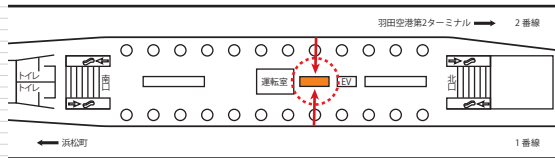

掲出例

モノビジョンシート広告
(羽田空港ホームシート広告)

羽田空港の各駅にホーム上に展開する自立式シート広告です。
乗降客の正面に位置し、視認性も高い広告です。

羽田空港第3ターミナル駅 掲出位置

羽田空港第1ターミナル駅 掲出位置

羽田空港第2ターミナル駅 掲出位置

掲出駅	掲出場所	サイズ (mm)	掲出面数	枠 数	期 間	掲出料金
羽田空港第3ターミナル駅	3階上りホーム上	H1250×W2100	1面	1枠	1ヶ月	¥200,000
羽田空港第1ターミナル駅	地下2階ホーム上	H1250×W2100	2面セット	1枠	1ヶ月	¥600,000
羽田空港第2ターミナル駅	地下2階ホーム上	H1250×W2100	2面セット	1枠	1ヶ月	¥600,000