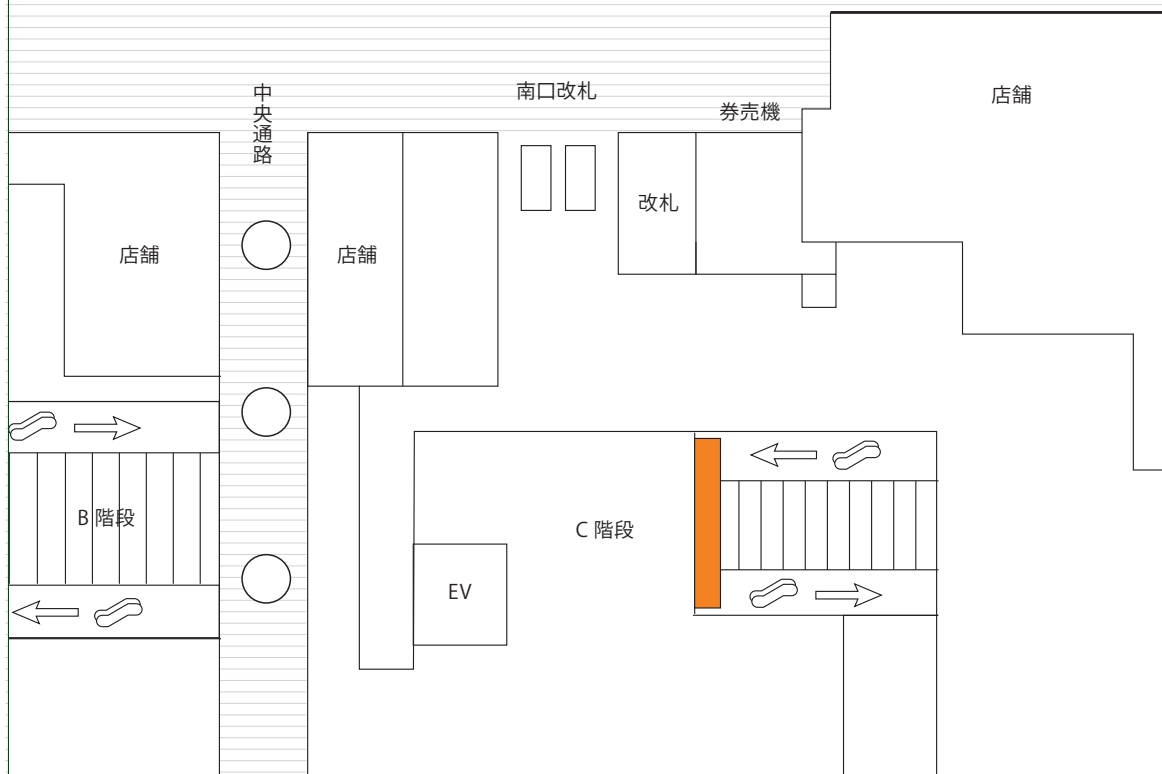

浜松町駅5階 ホームシート広告

浜松町駅5階乗車側ホーム上のベンチが隣接し、列車を待つお客様が滞留する場所に設置された壁面シート広告です。

浜松町駅 掲出位置

掲出駅	浜松町駅 5階乗車ホーム壁面
サイズ(mm)	H1676×W2370
掲出面数	1面
期間	1ヶ月
掲出料金	¥450,000

備考

- ・制作費、取付・撤去費は別途
- ・価格はすべて税抜き価格で表示しています

掲出例

羽田空港第2ターミナル駅 南口シート広告

注目の羽田空港第2ターミナル国際線エリア側に隣接する南口改札内に掲出される大型シート広告です。
壁面に展開される B0×10枚分の広告サイズはインパクト絶大です。

羽田空港第2ターミナル駅 掲出位置

空港ターミナルビルコンコース

掲出駅	羽田空港第2ターミナル駅 南口
サイズ(mm)	H2060×W7280
掲出面数	1面
期間	1ヶ月
掲出料金	¥1,200,000

備考

- ・制作費、取付・撤去費は別途
- ・価格はすべて税抜き価格で表示しています

掲出例

羽田空港第2ターミナル駅・南口の階段正面に掲出できる大型シート広告です。
乗客の正面の視界に入り、サイズも大きくインパクトのある媒体です。

羽田空港第2ターミナル駅 掲出位置

空港ターミナルビルコンコース

掲出駅	羽田空港第2ターミナル駅 南口階段上
サイズ(mm)	H3000×W7000
掲出面数	1面
期間	12ヶ月
掲出料金	¥6,000,000

備考

- ・制作費、取付・撤去費は別途
- ・価格はすべて税抜き価格で表示しています