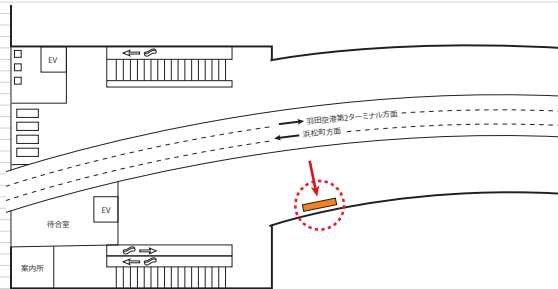

掲出例

羽田空港第2ターミナル駅・南口の階段正面に掲出できる大型シート広告です。
乗客の正面の視界に入り、サイズも大きくインパクトのある媒体です。

羽田空港第2ターミナル駅 掲出位置

空港ターミナルビルコンコース

掲出駅	羽田空港第2ターミナル駅 南口階段上
サイズ(mm)	H3000×W7000
掲出面数	1面
期間	12ヶ月
掲出料金	¥6,000,000

備考

- ・制作費、取付・撤去費は別途
- ・価格はすべて税抜き価格で表示しています

掲出例

モノビジョンシート広告
(羽田空港ホームシート広告)

羽田空港の各駅にホーム上に展開する自立式シート広告です。
乗降客の正面に位置し、視認性も高い広告です。

羽田空港第3ターミナル駅 掲出位置

羽田空港第1ターミナル駅 掲出位置

羽田空港第2ターミナル駅 掲出位置

掲出駅	掲出場所	サイズ (mm)	掲出面数	枠 数	期 間	掲出料金
羽田空港第3ターミナル駅	3階上りホーム上	H1250×W2100	1面	1枠	1ヶ月	¥200,000
羽田空港第1ターミナル駅	地下2階ホーム上	H1250×W2100	2面セット	1枠	1ヶ月	¥600,000
羽田空港第2ターミナル駅	地下2階ホーム上	H1250×W2100	2面セット	1枠	1ヶ月	¥600,000