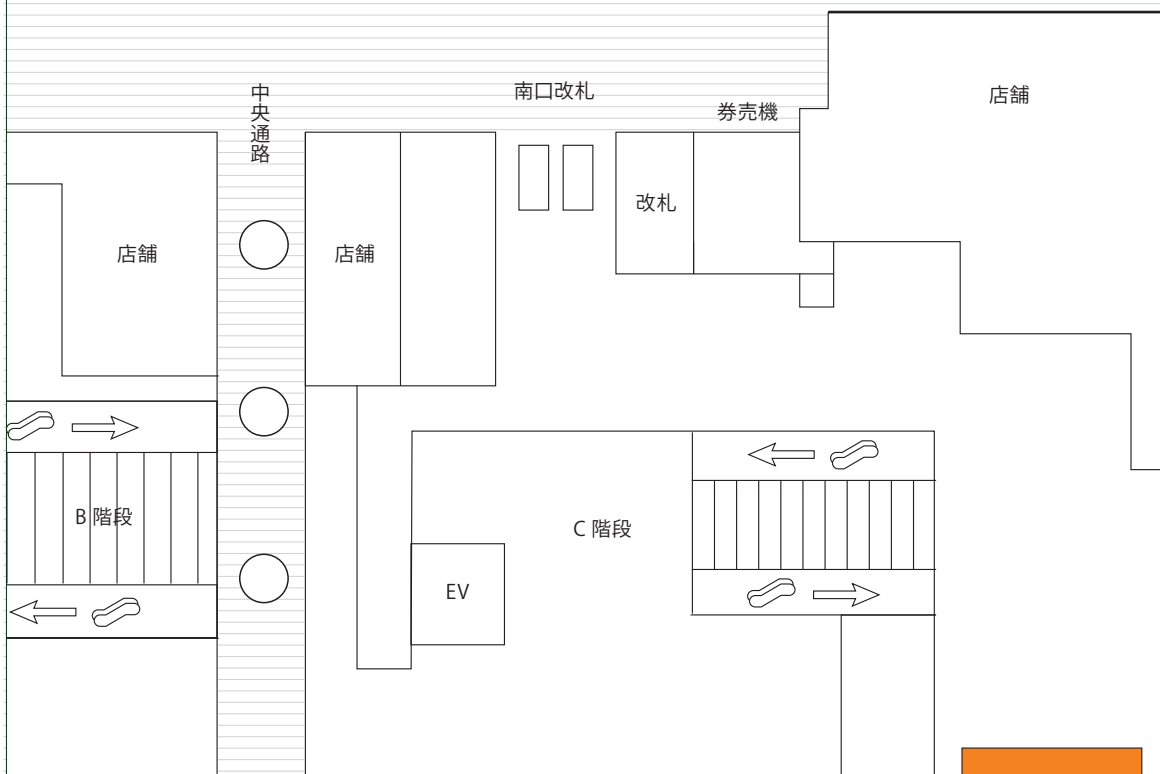

浜松町駅5階 ホームシート広告

浜松町駅5階乗車側ホーム上のベンチが隣接し、列車を待つお客様が滞留する場所に設置された壁面シート広告です。

浜松町駅 掲出位置

掲出駅	浜松町駅 5階乗車ホーム壁面
サイズ(mm)	H1676×W2370
掲出面数	1面
期間	1ヶ月
掲出料金	¥450,000

備考

- ・制作費、取付・撤去費は別途
- ・価格はすべて税抜き価格で表示しています

掲出例

羽田空港第2ターミナル駅 南口シート広告

注目の羽田空港第2ターミナル国際線エリア側に隣接する南口改札内に掲出される大型シート広告です。
壁面に展開される B0×10枚分の広告サイズはインパクト絶大です。

羽田空港第2ターミナル駅 掲出位置

空港ターミナルビルコンコース

掲出駅	羽田空港第2ターミナル駅 南口
サイズ(mm)	H2060×W7280
掲出面数	1面
期間	1ヶ月
掲出料金	¥1,200,000

備考

- ・制作費、取付・撤去費は別途
- ・価格はすべて税抜き価格で表示しています

掲出例

羽田空港第2ターミナル駅・南口の階段正面に掲出できる大型シート広告です。
乗客の正面の視界に入り、サイズも大きくインパクトのある媒体です。

羽田空港第2ターミナル駅 掲出位置

空港ターミナルビルコンコース

掲出駅	羽田空港第2ターミナル駅 南口階段上
サイズ(mm)	H3000×W7000
掲出面数	1面
期間	12ヶ月
掲出料金	¥6,000,000

備考

- ・制作費、取付・撤去費は別途
- ・価格はすべて税抜き価格で表示しています

掲出例

モノビジョンシート広告
(羽田空港ホームシート広告)

羽田空港の各駅にホーム上に展開する自立式シート広告です。
乗降客の正面に位置し、視認性も高い広告です。

羽田空港第3ターミナル駅 掲出位置

羽田空港第1ターミナル駅 掲出位置

羽田空港第2ターミナル駅 掲出位置

掲出駅	掲出場所	サイズ (mm)	掲出面数	枠 数	期 間	掲出料金
羽田空港第3ターミナル駅	3階上りホーム上	H1250×W2100	1面	1枠	1ヶ月	¥200,000
羽田空港第1ターミナル駅	地下2階ホーム上	H1250×W2100	2面セット	1枠	1ヶ月	¥600,000
羽田空港第2ターミナル駅	地下2階ホーム上	H1250×W2100	2面セット	1枠	1ヶ月	¥600,000