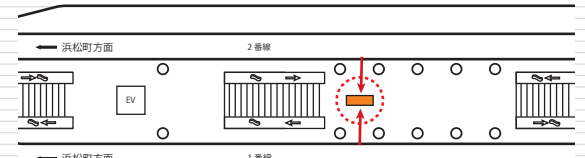

掲出例

モノビジョンシート広告
(羽田空港ホームシート広告)

羽田空港の各駅にホーム上に展開する自立式シート広告です。
乗降客の正面に位置し、視認性も高い広告です。

羽田空港第3ターミナル駅 掲出位置

羽田空港第1ターミナル駅 掲出位置

羽田空港第2ターミナル駅 掲出位置

掲出駅	掲出場所	サイズ (mm)	掲出面数	枠 数	期 間	掲出料金
羽田空港第3ターミナル駅	3階上りホーム上	H1250×W2100	1面	1枠	1ヶ月	¥200,000
羽田空港第1ターミナル駅	地下2階ホーム上	H1250×W2100	2面セット	1枠	1ヶ月	¥600,000
羽田空港第2ターミナル駅	地下2階ホーム上	H1250×W2100	2面セット	1枠	1ヶ月	¥600,000