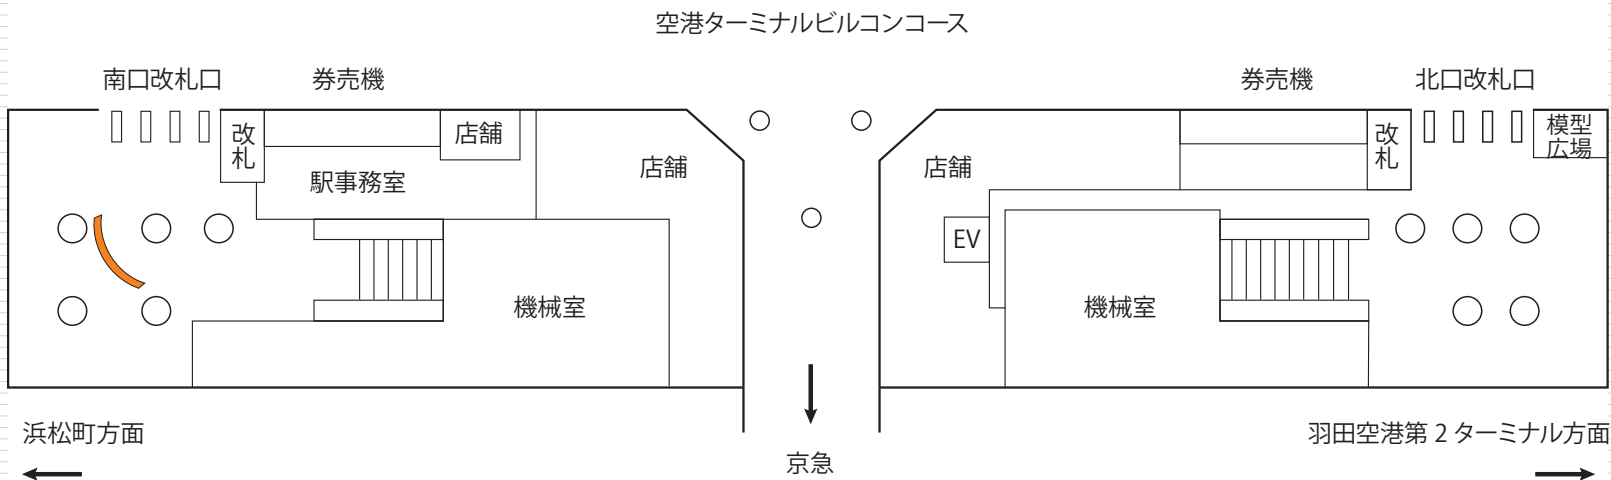

駅  
広告

13 羽田空港第1ターミナル駅  
スカイパネル

羽田空港第1ターミナル駅(南口) コンコース内の大型電照シート広告です。

羽田空港第1ターミナル駅 掲出位置

掲出駅	羽田空港第1ターミナル駅 南口 地下1階コンコース
サイズ(mm)	H2195×W7750 内照式 (H2195×W1550×5面連結)
掲出面数	1面
期間	7日または1ヶ月
掲出料金	¥750,000 / 7日 ¥1,900,000 / 1ヶ月

備考

- ・制作費、取付・撤去費は別途
- ・価格はすべて税抜き価格で表示しています

掲出例

羽田空港第2ターミナル駅コンコース階 ガラス壁面に掲出される大型シート広告です。  
27㎡を超えるインパクトある大きな広告面で広告効果も絶大です。

羽田空港第2ターミナル駅 掲出位置

← 浜松町方面

掲出駅	羽田空港第2ターミナル駅 北口 地下1階コンコース
サイズ(mm)	H2405×W11410(27.441㎡)
掲出面数	1面
期間	7日または1ヶ月
掲出料金	¥ 750,000 /7日 ¥1,900,000 /1ヶ月