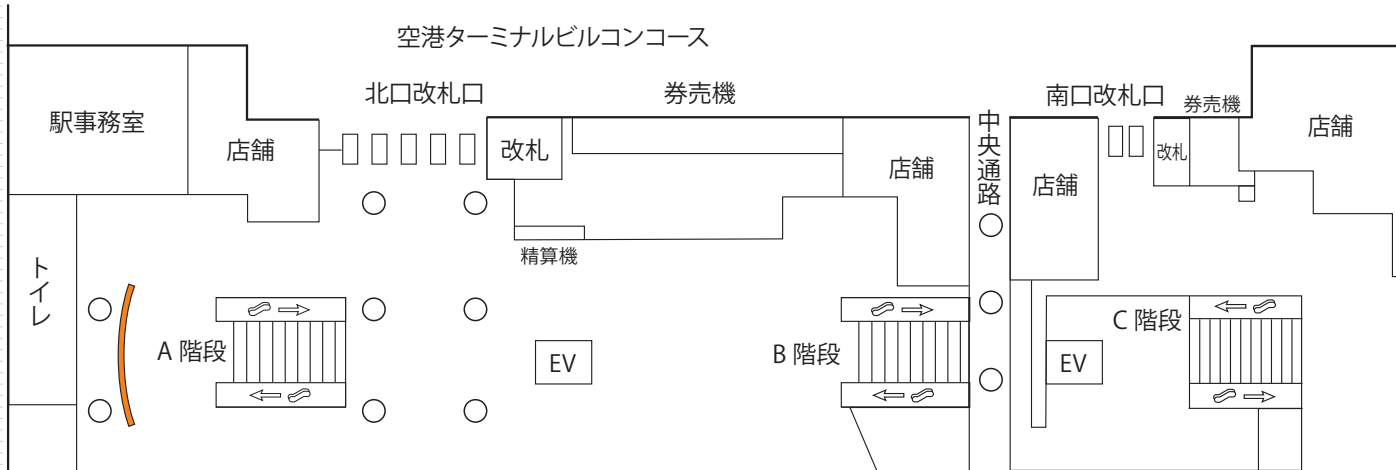

駅  
広告

13 羽田空港第1ターミナル駅  
スカイパネル

羽田空港第1ターミナル駅(南口) コンコース内の大型電照シート広告です。

羽田空港第1ターミナル駅 掲出位置

掲出駅	羽田空港第1ターミナル駅 南口 地下1階コンコース
サイズ(mm)	H2195×W7750 内照式 (H2195×W1550×5面連結)
掲出面数	1面
期間	7日または1ヶ月
掲出料金	¥750,000 / 7日 ¥1,900,000 / 1ヶ月

備考

- ・制作費、取付・撤去費は別途
- ・価格はすべて税抜き価格で表示しています

掲出例

羽田空港第2ターミナル駅コンコース階 ガラス壁面に掲出される大型シート広告です。  
27㎡を超えるインパクトある大きな広告面で広告効果も絶大です。

羽田空港第2ターミナル駅 掲出位置

← 浜松町方面

掲出駅	羽田空港第2ターミナル駅 北口 地下1階コンコース
サイズ(mm)	H2405×W11410(27.441㎡)
掲出面数	1面
期間	7日または1ヶ月
掲出料金	¥ 750,000 /7日 ¥1,900,000 /1ヶ月