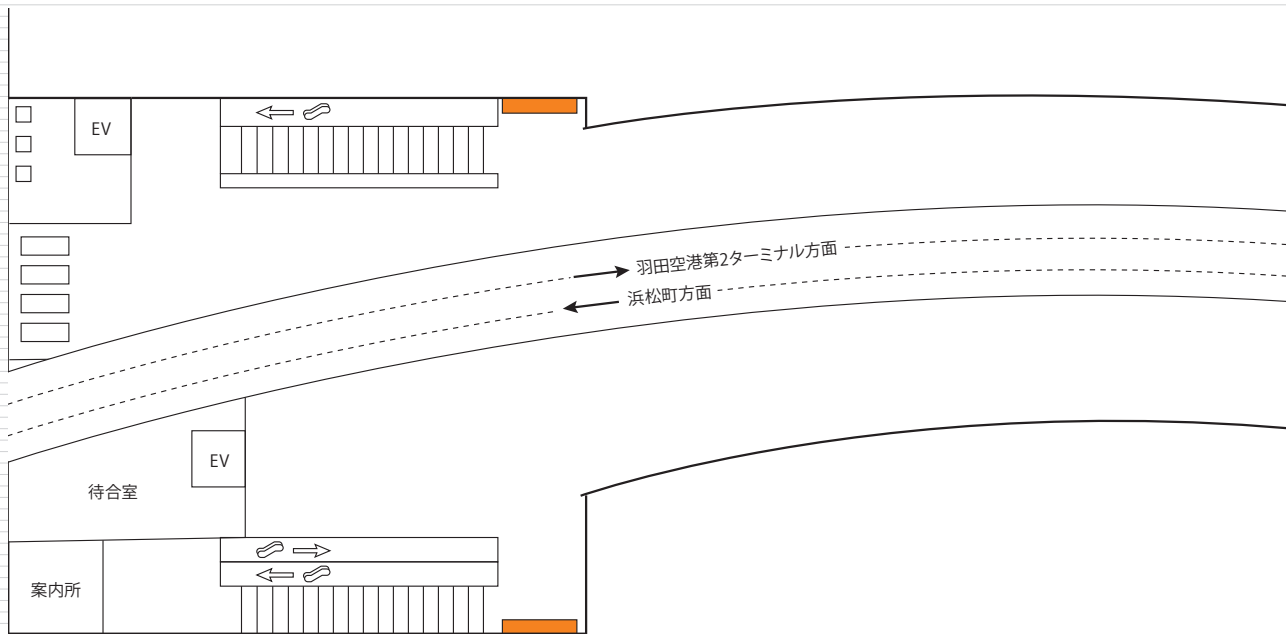

駅
広告

12 羽田空港第3ターミナル駅
2階バナー広告

羽田空港第3ターミナル駅2階よりホーム階段付近に掲出される大型媒体です。
動線正面に掲出されるため、視認性も抜群です。

羽田空港第3ターミナル駅 掲出位置

2階

掲出駅	羽田空港第3ターミナル駅 2階上りホーム階段脇
サイズ(mm)	1面 : H2940×W2450(7.2㎡) 2面ワイド : H2940×W5300(15.6㎡)
掲出面数	4面(2面ワイド展開も可能)
期間	1ヶ月
掲出料金	1面あたり ¥800,000 2面ワイド ¥1,600,000

備考

- ・制作費、取付・撤去費は別途
- ・価格はすべて税抜き価格で表示しています

掲出例

羽田空港第3ターミナル駅3階ホーム階に掲出される大型媒体です。
上りホーム・下りホーム階段脇にそれぞれ1面ずつ設定されます。

羽田空港第3ターミナル駅 掲出位置

3階

掲出例(下りホーム)

掲出例(上りホーム)

掲出駅	羽田空港第3ターミナル駅 3階上下ホーム階段付近
サイズ(mm)	H3000×W2500(7.5㎡)
掲出面数	2面
期間	1ヶ月
掲出料金	1面あたり ¥800,000

備考

- ・制作費、取付・撤去費は別途
- ・価格はすべて税抜き価格で表示しています