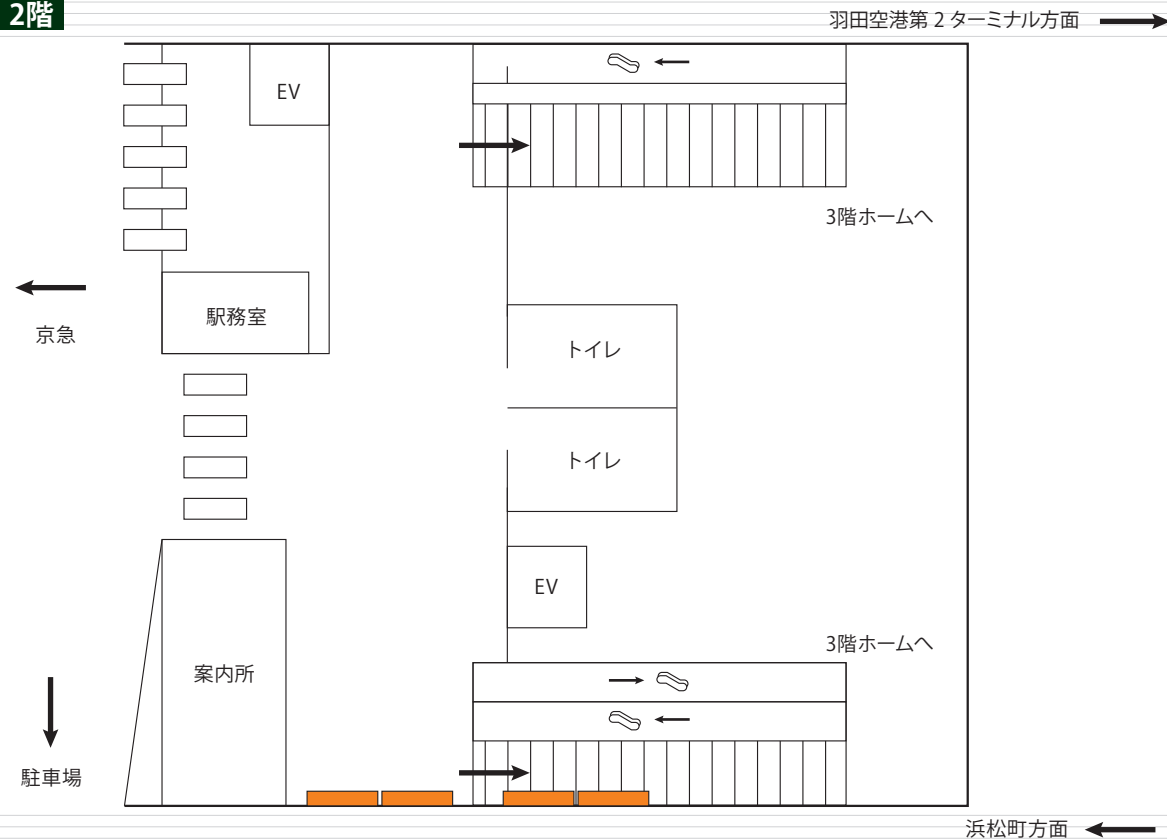

駅
広告

12 羽田空港第3ターミナル駅
2階バナー広告

羽田空港第3ターミナル駅2階よりホーム階段付近に掲出される大型媒体です。
動線正面に掲出されるため、視認性も抜群です。

羽田空港第3ターミナル駅 掲出位置

2階

掲出駅	羽田空港第3ターミナル駅 2階上りホーム階段脇
サイズ(mm)	1面 : H2940×W2450(7.2㎡) 2面ワイド : H2940×W5300(15.6㎡)
掲出面数	4面(2面ワイド展開も可能)
期間	1ヶ月
掲出料金	1面あたり ¥800,000 2面ワイド ¥1,600,000

備考

- ・制作費、取付・撤去費は別途
- ・価格はすべて税抜き価格で表示しています

掲出例

羽田空港第3ターミナル駅3階ホーム階に掲出される大型媒体です。
上りホーム・下りホーム階段脇にそれぞれ1面ずつ設定されます。

羽田空港第3ターミナル駅 掲出位置

3階

掲出例(下りホーム)

掲出例(上りホーム)

掲出駅	羽田空港第3ターミナル駅 3階上下ホーム階段付近
サイズ(mm)	H3000×W2500(7.5㎡)
掲出面数	2面
期間	1ヶ月
掲出料金	1面あたり ¥800,000

備考

- ・制作費、取付・撤去費は別途
- ・価格はすべて税抜き価格で表示しています