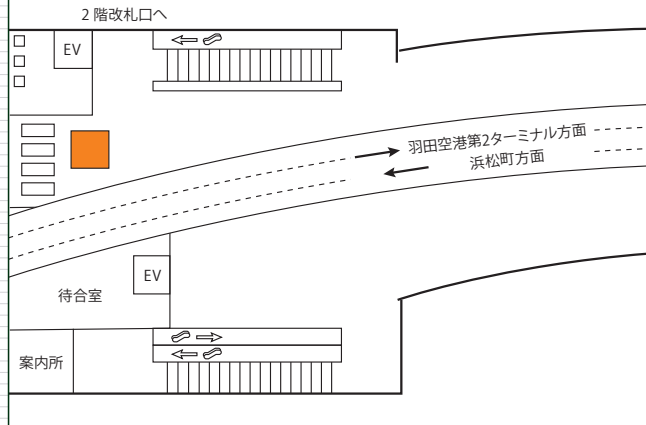

フロア上に広がる大きなフロア広告は、ふと見た足下に突如として現れるインパクト抜群の媒体です。
エリアプロモーションを積極的に展開する企業のニーズにもお応えできます。

掲出位置

掲出例

掲出駅	天王洲アイル	羽田空港第3ターミナル	羽田空港第3ターミナル	羽田空港第1ターミナル	羽田空港第1ターミナル	羽田空港第2ターミナル
		2F	3F	南口	北口	
サイズ	9㎡ (3m×3m)					
掲出面数	1面					
期間	1ヶ月					
掲出料金	¥300,000	¥300,000	¥300,000	¥450,000	¥450,000	¥450,000

備考

- ・制作費、取付・撤去費は別途
- ・価格はすべて税抜き価格で表示しています

羽田空港第1ターミナル駅 掲出位置

羽田空港第2ターミナル駅 掲出位置

羽田空港第3ターミナル駅 3階 掲出位置

羽田空港第3ターミナル駅 2階 掲出位置

天王洲アイル駅 掲出位置