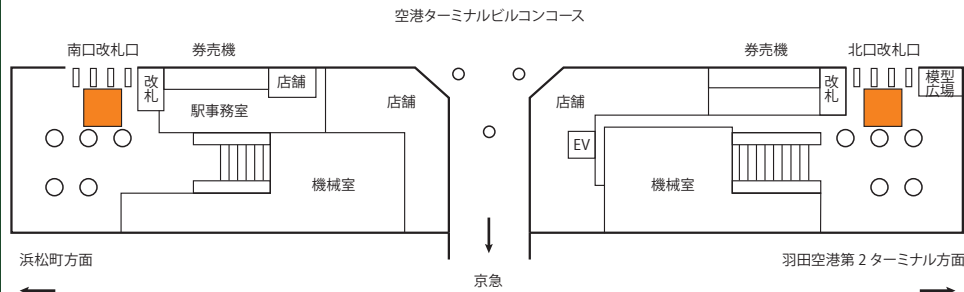

羽田空港第1ターミナル駅 掲出位置