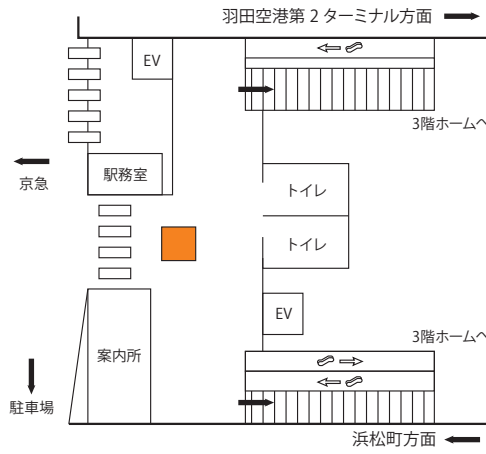

フロア上に広がる大きなフロア広告は、ふと見た足下に突如として現れるインパクト抜群の媒体です。
エリアプロモーションを積極的に展開する企業のニーズにもお応えできます。

掲出位置

掲出例

掲出駅	天王洲アイル	羽田空港第3ターミナル	羽田空港第3ターミナル	羽田空港第1ターミナル	羽田空港第1ターミナル	羽田空港第2ターミナル
		2F	3F	南口	北口	
サイズ	9㎡ (3m×3m)					
掲出面数	1面					
期間	1ヶ月					
掲出料金	¥300,000	¥300,000	¥300,000	¥450,000	¥450,000	¥450,000

備考

- ・制作費、取付・撤去費は別途
- ・価格はすべて税抜き価格で表示しています

羽田空港第1ターミナル駅 掲出位置

羽田空港第2ターミナル駅 掲出位置

羽田空港第3ターミナル駅 3階 掲出位置

羽田空港第3ターミナル駅 2階 掲出位置

天王洲アイル駅 掲出位置