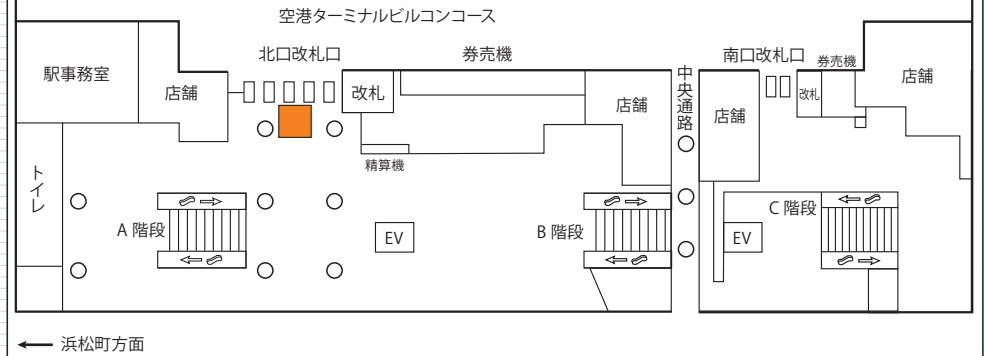

羽田空港第2ターミナル駅 掲出位置