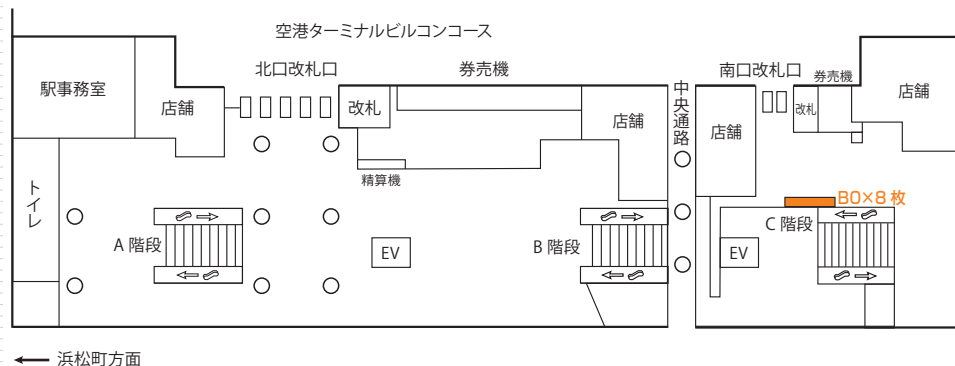

羽田空港第3ターミナル駅と羽田空港第2ターミナル駅に設置された大型のポスターセットボードです。
B0ポスターを4枚~8枚掲出できるインパクトのある駅ばりセットです。

羽田空港第3ターミナル駅 掲出位置

掲出駅	羽田空港第3ターミナル駅 上りホーム上
サイズ	B0 (B1・B2可)
掲出枚数	4枚 (B0x2枚上下段)
期間	7日
掲出料金	¥200,000

- 備考
- ・掲出開始日：土日祝日を除く毎日
 - ・価格はすべて税抜き価格で表示しています

羽田空港第2ターミナル駅 掲出位置

掲出駅	羽田空港第2ターミナル駅 南口コンコース
サイズ	B0 (B1・B2可)
掲出枚数	8枚 (B0x4枚上下段)
期間	7日
掲出料金	¥450,000

- 備考
- ・掲出開始日：土日祝日を除く毎日
 - ・価格はすべて税抜き価格で表示しています

掲出例

掲出例