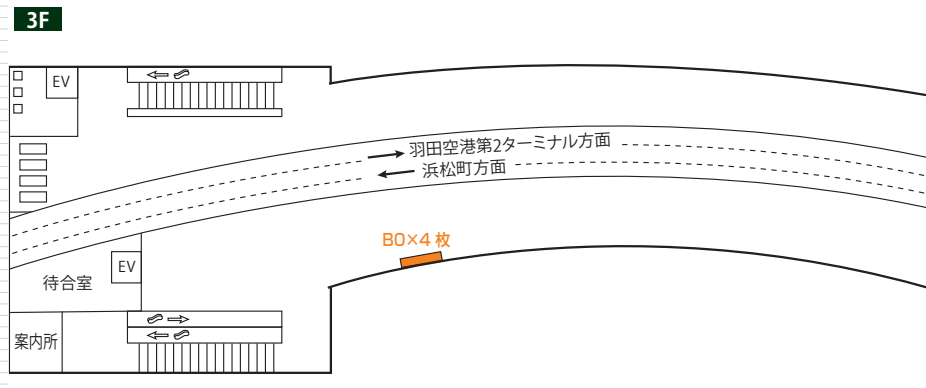

羽田空港第3ターミナル駅と羽田空港第2ターミナル駅に設置された大型のポスターセットボードです。
B0ポスターを4枚~8枚掲出できるインパクトのある駅ばりセットです。

羽田空港第3ターミナル駅 掲出位置

掲出駅	羽田空港第3ターミナル駅 上りホーム上
サイズ	B0 (B1・B2可)
掲出枚数	4枚 (B0x2枚上下段)
期間	7日
掲出料金	¥200,000

- 備考
- ・掲出開始日：土日祝日を除く毎日
 - ・価格はすべて税抜き価格で表示しています

羽田空港第2ターミナル駅 掲出位置

掲出駅	羽田空港第2ターミナル駅 南口コンコース
サイズ	B0 (B1・B2可)
掲出枚数	8枚 (B0x4枚上下段)
期間	7日
掲出料金	¥450,000

- 備考
- ・掲出開始日：土日祝日を除く毎日
 - ・価格はすべて税抜き価格で表示しています

掲出例

掲出例