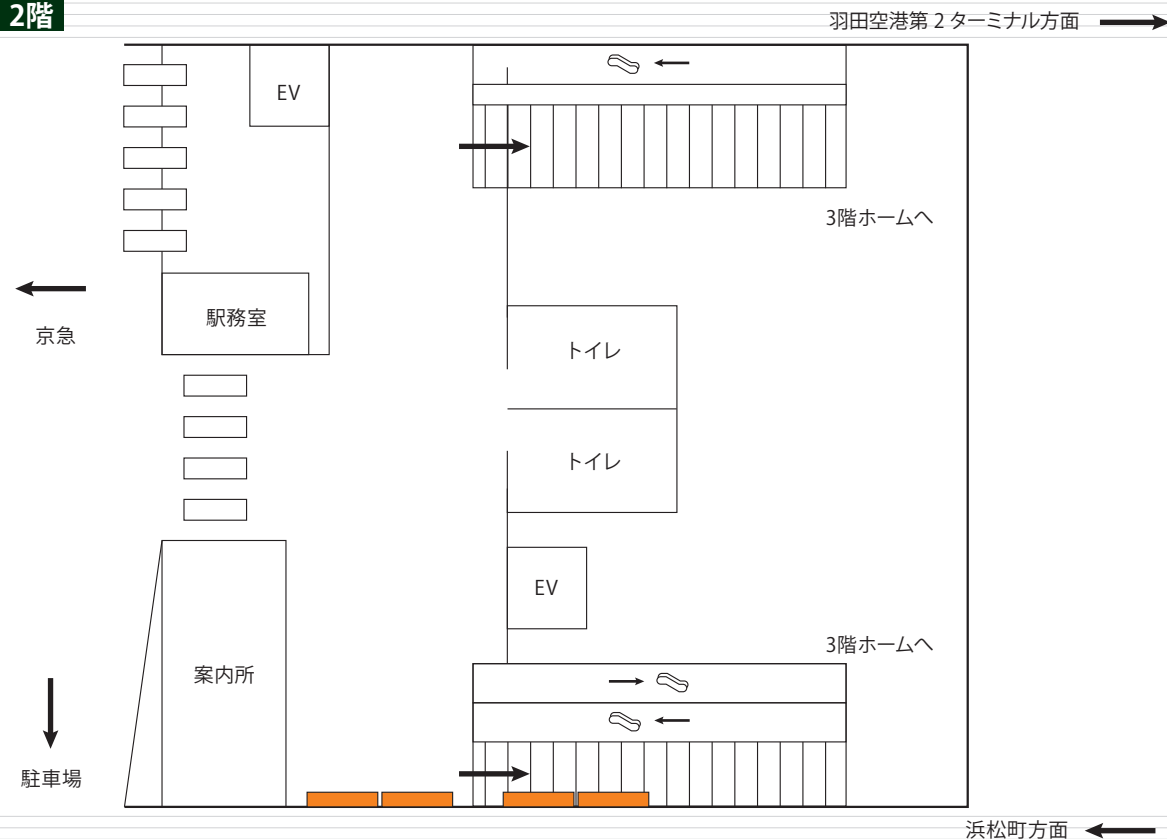

駅
広告

12 羽田空港第3ターミナル駅
2階バナー広告

羽田空港第3ターミナル駅2階よりホーム階段付近に掲出される大型媒体です。
動線正面に掲出されるため、視認性も抜群です。

羽田空港第3ターミナル駅 掲出位置

2階

掲出駅	羽田空港第3ターミナル駅 2階上りホーム階段脇
サイズ(mm)	1面 : H2940×W2450(7.2㎡) 2面ワイド : H2940×W5300(15.6㎡)
掲出面数	4面(2面ワイド展開も可能)
期間	1ヶ月
掲出料金	1面あたり ¥500,000 2面ワイド ¥1,000,000

備考

- ・制作費、取付・撤去費は別途
- ・価格はすべて税抜き価格で表示しています

掲出例

羽田空港第3ターミナル駅3階ホーム階に掲出される大型媒体です。
上りホーム・下りホーム階段脇にそれぞれ1面ずつ設定されます。

羽田空港第3ターミナル駅 掲出位置

3階

掲出例(下りホーム)

掲出例(上りホーム)

掲出駅	羽田空港第3ターミナル駅 3階上下ホーム階段付近
サイズ(mm)	H3000×W2500(7.5㎡)
掲出面数	2面
期間	1ヶ月
掲出料金	1面あたり ¥500,000

備考

- ・制作費、取付・撤去費は別途
- ・価格はすべて税抜き価格で表示しています