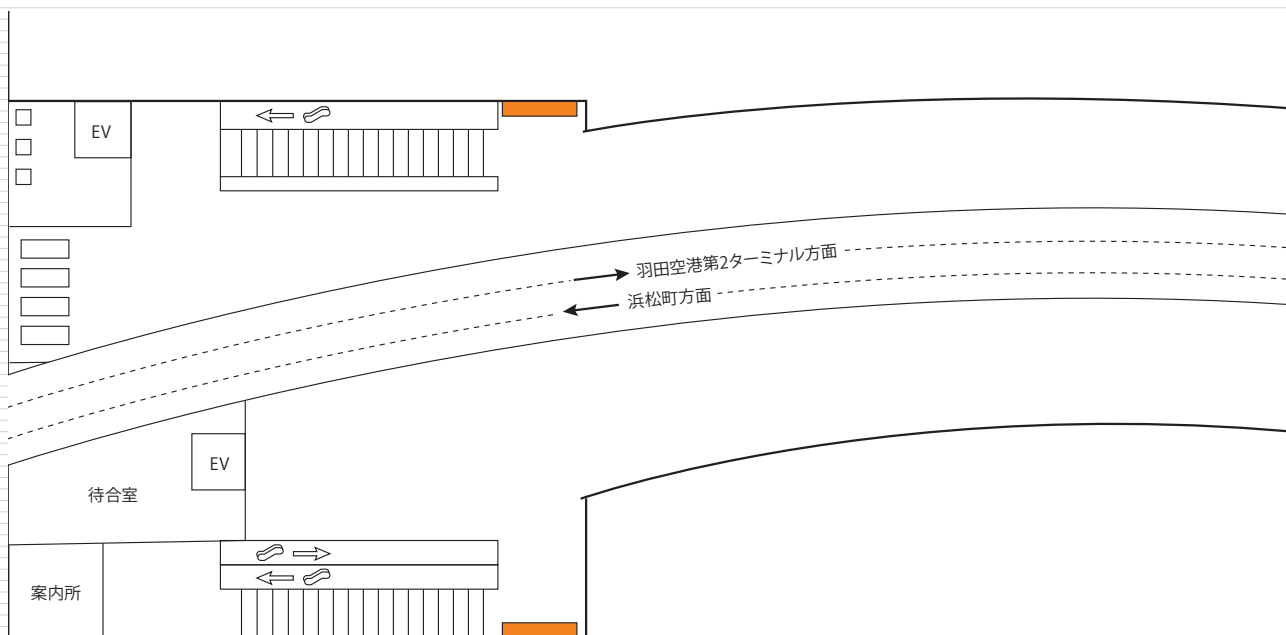

駅
広告

12 羽田空港第3ターミナル駅
2階バナー広告

羽田空港第3ターミナル駅2階よりホーム階段付近に掲出される大型媒体です。
動線正面に掲出されるため、視認性も抜群です。

羽田空港第3ターミナル駅 掲出位置

2階

掲出駅	羽田空港第3ターミナル駅 2階上りホーム階段脇
サイズ(mm)	1面 : H2940×W2450(7.2㎡) 2面ワイド : H2940×W5300(15.6㎡)
掲出面数	4面(2面ワイド展開も可能)
期間	1ヶ月
掲出料金	1面あたり ¥500,000 2面ワイド ¥1,000,000

備考

- ・制作費、取付・撤去費は別途
- ・価格はすべて税抜き価格で表示しています

掲出例

羽田空港第3ターミナル駅3階ホーム階に掲出される大型媒体です。
上りホーム・下りホーム階段脇にそれぞれ1面ずつ設定されます。

羽田空港第3ターミナル駅 掲出位置

3階

掲出例(下りホーム)

掲出例(上りホーム)

掲出駅	羽田空港第3ターミナル駅 3階上下ホーム階段付近
サイズ(mm)	H3000×W2500(7.5㎡)
掲出面数	2面
期間	1ヶ月
掲出料金	1面あたり ¥500,000

備考

- ・制作費、取付・撤去費は別途
- ・価格はすべて税抜き価格で表示しています