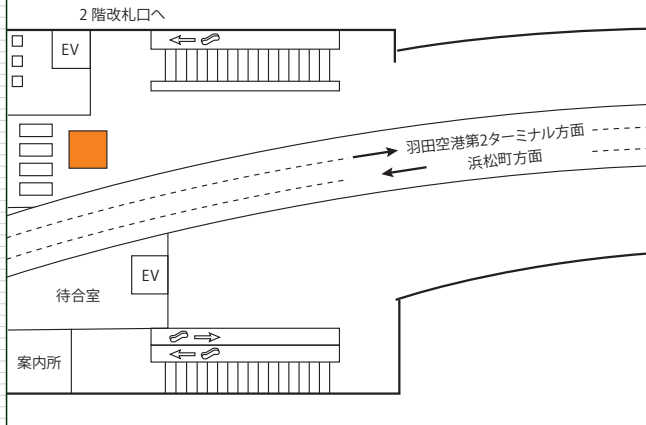

フロア上に広がる大きなフロア広告は、ふと見た足下に突如として現れるインパクト抜群の媒体です。  
エリアプロモーションを積極的に展開する企業のニーズにもお応えできます。

掲出位置

掲出例

掲出駅	天王洲アイランド	羽田空港第3ターミナル	羽田空港第1ターミナル	羽田空港第2ターミナル	
サイズ	9㎡ (3m×3m)				
掲出面数	1面				
掲出料金・期間 (1面)	14日	¥105,000	¥105,000	¥160,000	¥160,000
	28日	¥200,000	¥200,000	¥300,000	¥300,000

備考

- ・制作費、取付・撤去費は別途
- ・価格はすべて税抜き価格で表示しています

羽田空港第1ターミナル駅 掲出位置

羽田空港第2ターミナル駅 掲出位置

羽田空港第3ターミナル駅 3階 掲出位置

羽田空港第3ターミナル駅 2階 掲出位置

天王洲アイル駅 掲出位置