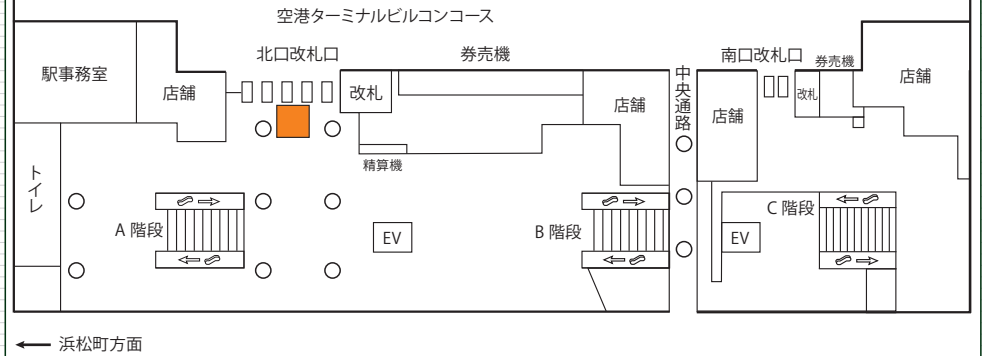

羽田空港第2ターミナル駅 掲出位置