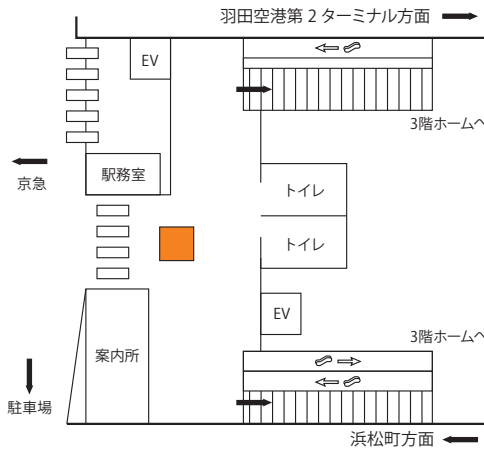

フロア上に広がる大きなフロア広告は、ふと見た足下に突如として現れるインパクト抜群の媒体です。  
エリアプロモーションを積極的に展開する企業のニーズにもお応えできます。

掲出位置

掲出例

掲出駅	天王洲アイランド	羽田空港第3ターミナル	羽田空港第1ターミナル	羽田空港第2ターミナル	
サイズ	9㎡ (3m×3m)				
掲出面数	1面				
掲出料金・期間 (1面)	14日	¥105,000	¥105,000	¥160,000	¥160,000
	28日	¥200,000	¥200,000	¥300,000	¥300,000

備考

- ・制作費、取付・撤去費は別途
- ・価格はすべて税抜き価格で表示しています

羽田空港第1ターミナル駅 掲出位置

羽田空港第2ターミナル駅 掲出位置

羽田空港第3ターミナル駅 3階 掲出位置

羽田空港第3ターミナル駅 2階 掲出位置

天王洲アイル駅 掲出位置