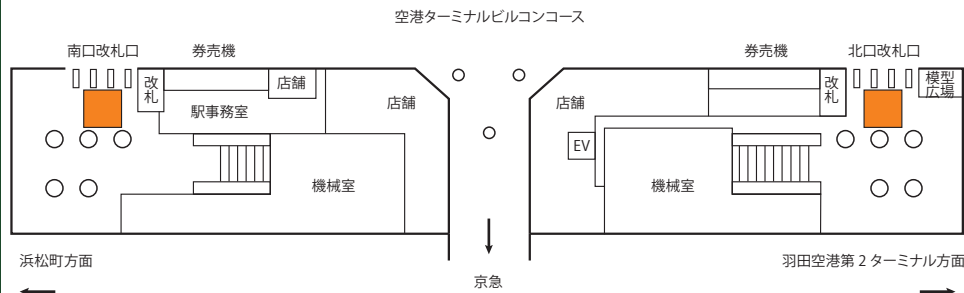

羽田空港第1ターミナル駅 掲出位置