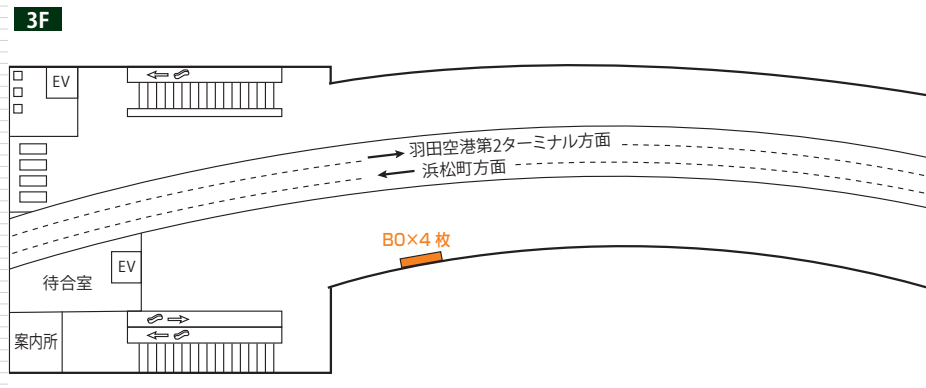

羽田空港第3ターミナル駅と羽田空港第2ターミナル駅に設置された大型のポスターセットボードです。
B0ポスターを4枚～8枚掲出できるインパクトのある駅ばりセットです。

羽田空港第3ターミナル駅 掲出位置

掲出駅	羽田空港第3ターミナル駅 上りホーム上
サイズ	B0 (B1・B2可)
掲出枚数	4枚 (B0×2枚上下段)
期間	7日
掲出料金	¥140,000

備考
 ・掲出開始日：土日祝日を除く毎日
 ・価格はすべて税抜き価格で表示しています

羽田空港第2ターミナル駅 掲出位置

掲出駅	羽田空港第2ターミナル駅 南口コンコース
サイズ	B0 (B1・B2可)
掲出枚数	8枚 (B0×4枚上下段)
期間	7日
掲出料金	¥300,000

備考
 ・掲出開始日：土日祝日を除く毎日
 ・価格はすべて税抜き価格で表示しています

掲出例

掲出例