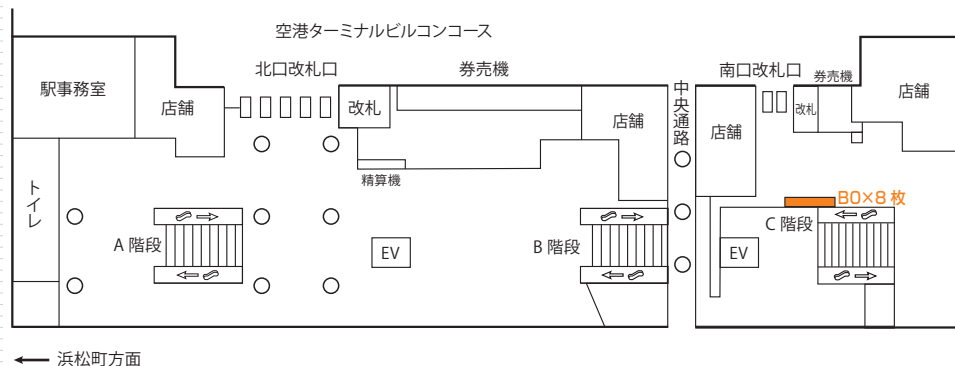

羽田空港第3ターミナル駅と羽田空港第2ターミナル駅に設置された大型のポスターセットボードです。
B0ポスターを4枚～8枚掲出できるインパクトのある駅ばりセットです。

羽田空港第3ターミナル駅 掲出位置

掲出駅	羽田空港第3ターミナル駅 上りホーム上
サイズ	B0 (B1・B2可)
掲出枚数	4枚 (B0×2枚上下段)
期間	7日
掲出料金	¥140,000

備考
 ・掲出開始日：土日祝日を除く毎日
 ・価格はすべて税抜き価格で表示しています

羽田空港第2ターミナル駅 掲出位置

掲出駅	羽田空港第2ターミナル駅 南口コンコース
サイズ	B0 (B1・B2可)
掲出枚数	8枚 (B0×4枚上下段)
期間	7日
掲出料金	¥300,000

備考
 ・掲出開始日：土日祝日を除く毎日
 ・価格はすべて税抜き価格で表示しています

掲出例

掲出例