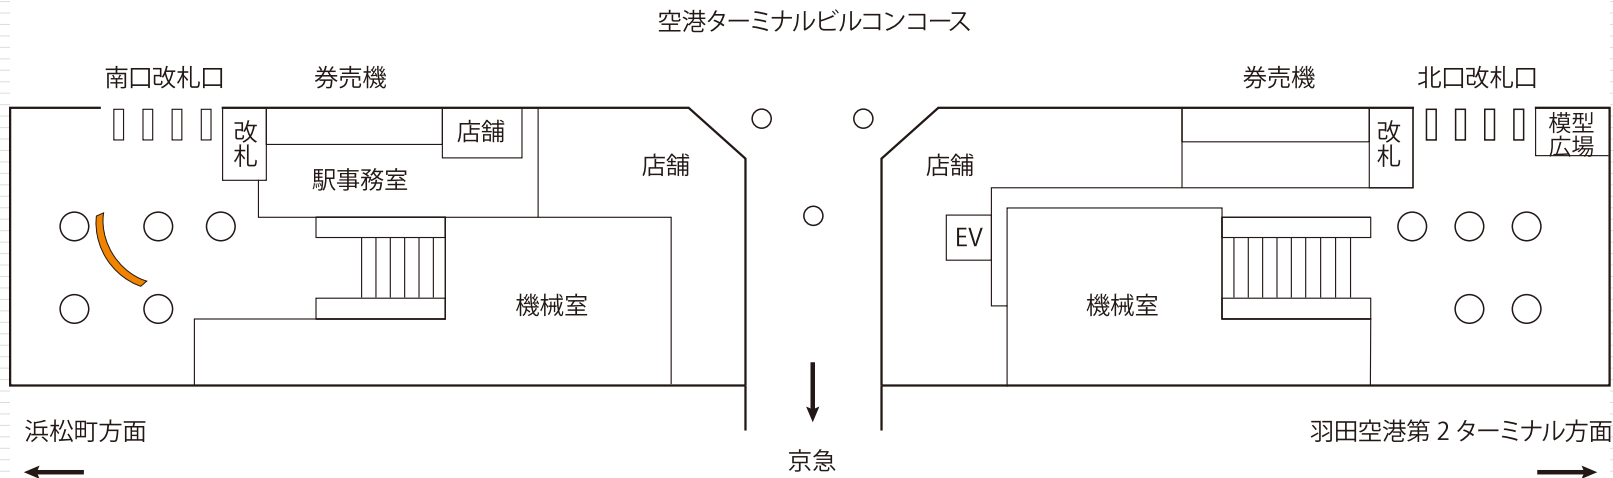

駅
広告

13 羽田空港第1ターミナル駅
スカイパネル

羽田空港第1ターミナル駅(南口) コンコース内の大型電照シート広告です。

羽田空港第1ターミナル駅 掲出位置

掲出駅	羽田空港第1ターミナル駅 南口 地下1階コンコース
サイズ(mm)	H2195×W7750 内照式 (H2195×W1550×5面連結)
掲出面数	1面
期間	7日または1ヶ月
掲出料金	¥500,000 / 7日 ¥1,500,000 / 1ヶ月

備考

- ・制作費、取付・撤去費は別途
- ・価格はすべて税抜き価格で表示しています
- ・当該媒体前はイベントスペースにつき、業務使用および他クライアントによるイベントを実施する場合があります

掲出例

羽田空港第2ターミナル駅コンコース階 ガラス壁面に掲出される大型シート広告です。
27㎡を超えるインパクトある大きな広告面で広告効果も絶大です。

羽田空港第2ターミナル駅 掲出位置

← 浜松町方面

掲出駅	羽田空港第2ターミナル駅 北口 地下1階コンコース
サイズ(mm)	H2405×W11410(27.441㎡)
掲出面数	1面
期間	7日または1ヶ月
掲出料金	¥ 500,000 /7日 ¥1,500,000 /1ヶ月