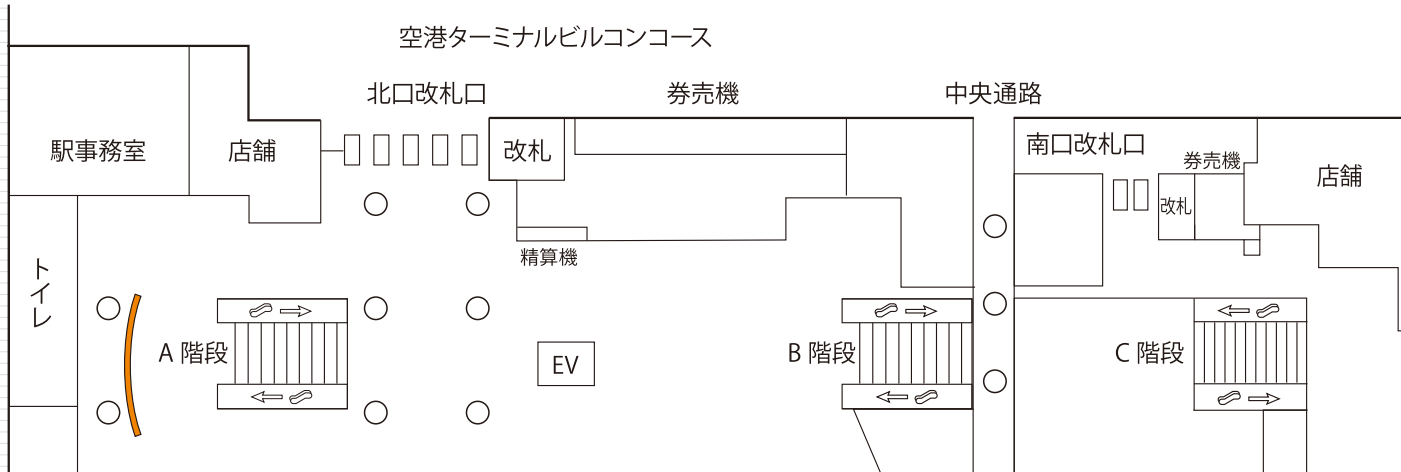

駅
広告

13 羽田空港第1ターミナル駅
スカイパネル

羽田空港第1ターミナル駅(南口) コンコース内の大型電照シート広告です。

羽田空港第1ターミナル駅 掲出位置

掲出駅	羽田空港第1ターミナル駅 南口 地下1階コンコース
サイズ(mm)	H2195×W7750 内照式 (H2195×W1550×5面連結)
掲出面数	1面
期間	7日または1ヶ月
掲出料金	¥500,000 / 7日 ¥1,500,000 / 1ヶ月

備考

- ・制作費、取付・撤去費は別途
- ・価格はすべて税抜き価格で表示しています
- ・当該媒体前はイベントスペースにつき、業務使用および他クライアントによるイベントを実施する場合があります

掲出例

羽田空港第2ターミナル駅コンコース階 ガラス壁面に掲出される大型シート広告です。
27㎡を超えるインパクトある大きな広告面で広告効果も絶大です。

羽田空港第2ターミナル駅 掲出位置

← 浜松町方面

掲出駅	羽田空港第2ターミナル駅 北口 地下1階コンコース
サイズ(mm)	H2405×W11410(27.441㎡)
掲出面数	1面
期間	7日または1ヶ月
掲出料金	¥ 500,000 /7日 ¥1,500,000 /1ヶ月