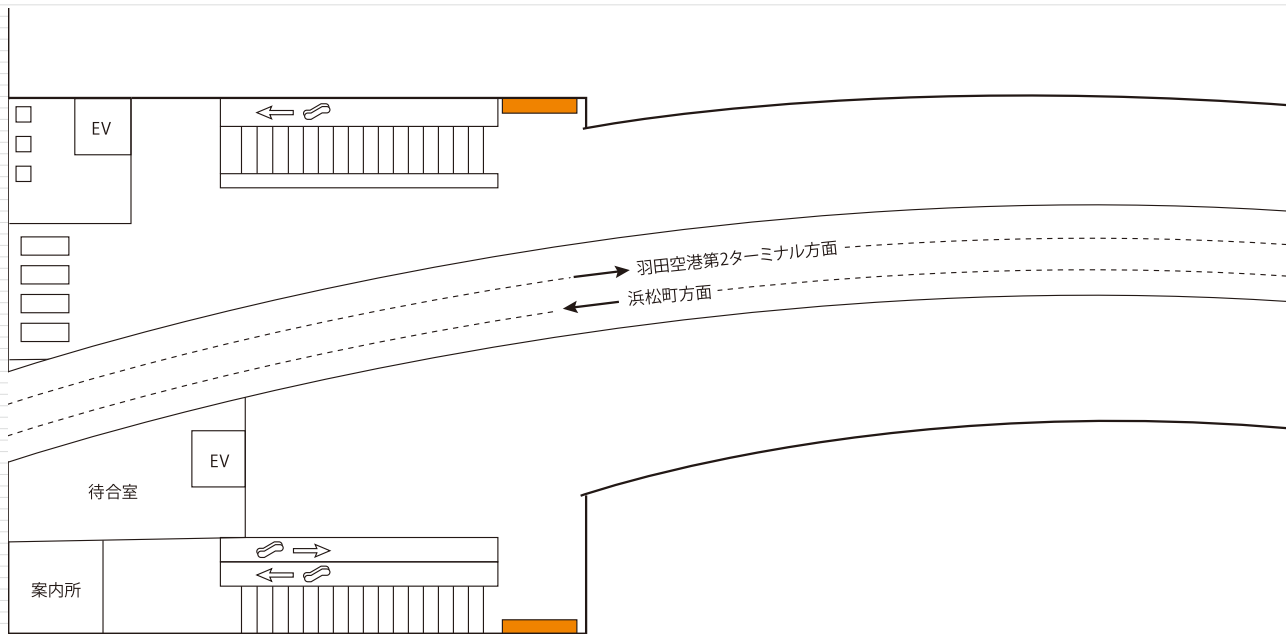

羽田空港第3ターミナル駅2階よりホーム階段付近に掲出される大型媒体です。
動線正面に掲出されるため、視認性も抜群です。

羽田空港第3ターミナル駅 掲出位置

2階

掲出駅	羽田空港第3ターミナル駅 2階上りホーム階段脇
サイズ(mm)	1面 : H2940×W2450(7.2㎡) 2面ワイド : H2940×W5300(15.6㎡)
掲出面数	4面(2面ワイド展開も可能)
期間	1ヶ月
掲出料金	1面あたり ¥500,000 2面ワイド ¥1,000,000

備考

- ・制作費、取付・撤去費は別途
- ・価格はすべて税抜き価格で表示しています

掲出例

羽田空港第3ターミナル駅3階ホーム階に掲出される大型媒体です。
上りホーム・下りホーム階段脇にそれぞれ1面ずつ設定されます。

羽田空港第3ターミナル駅 掲出位置

3階

掲出例(下りホーム)

掲出例(上りホーム)

掲出駅	羽田空港第3ターミナル駅 3階上下ホーム階段付近
サイズ(mm)	H3000×W2500(7.5㎡)
掲出面数	2面
期間	1ヶ月
掲出料金	1面あたり ¥500,000

備考

- ・制作費、取付・撤去費は別途
- ・価格はすべて税抜き価格で表示しています