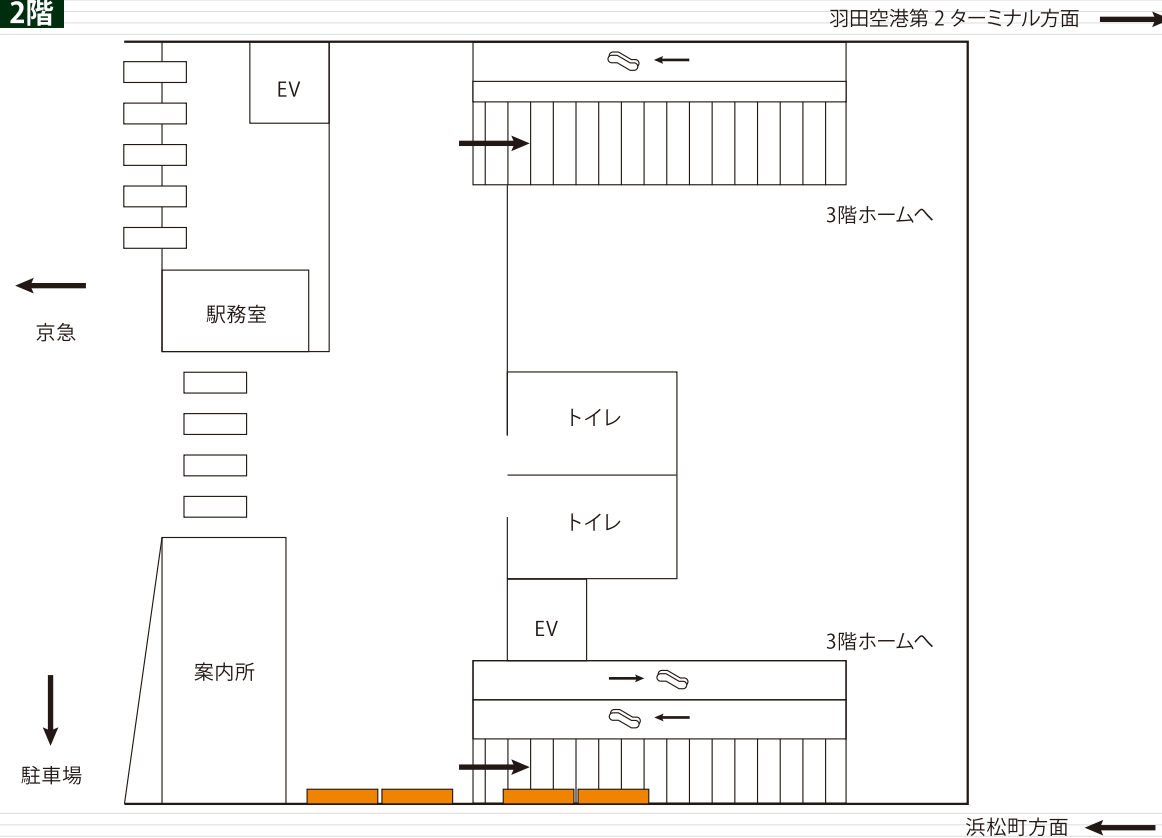

羽田空港第3ターミナル駅2階よりホーム階段付近に掲出される大型媒体です。
動線正面に掲出されるため、視認性も抜群です。

羽田空港第3ターミナル駅 掲出位置

2階

掲出駅	羽田空港第3ターミナル駅 2階上りホーム階段脇
サイズ(mm)	1面 : H2940×W2450(7.2㎡) 2面ワイド : H2940×W5300(15.6㎡)
掲出面数	4面(2面ワイド展開も可能)
期間	1ヶ月
掲出料金	1面あたり ¥500,000 2面ワイド ¥1,000,000

備考

- ・制作費、取付・撤去費は別途
- ・価格はすべて税抜き価格で表示しています

掲出例

羽田空港第3ターミナル駅3階ホーム階に掲出される大型媒体です。
上りホーム・下りホーム階段脇にそれぞれ1面ずつ設定されます。

羽田空港第3ターミナル駅 掲出位置

3階

掲出例(下りホーム)

掲出例(上りホーム)

掲出駅	羽田空港第3ターミナル駅 3階上下ホーム階段付近
サイズ(mm)	H3000×W2500(7.5㎡)
掲出面数	2面
期間	1ヶ月
掲出料金	1面あたり ¥500,000

備考

- ・制作費、取付・撤去費は別途
- ・価格はすべて税抜き価格で表示しています