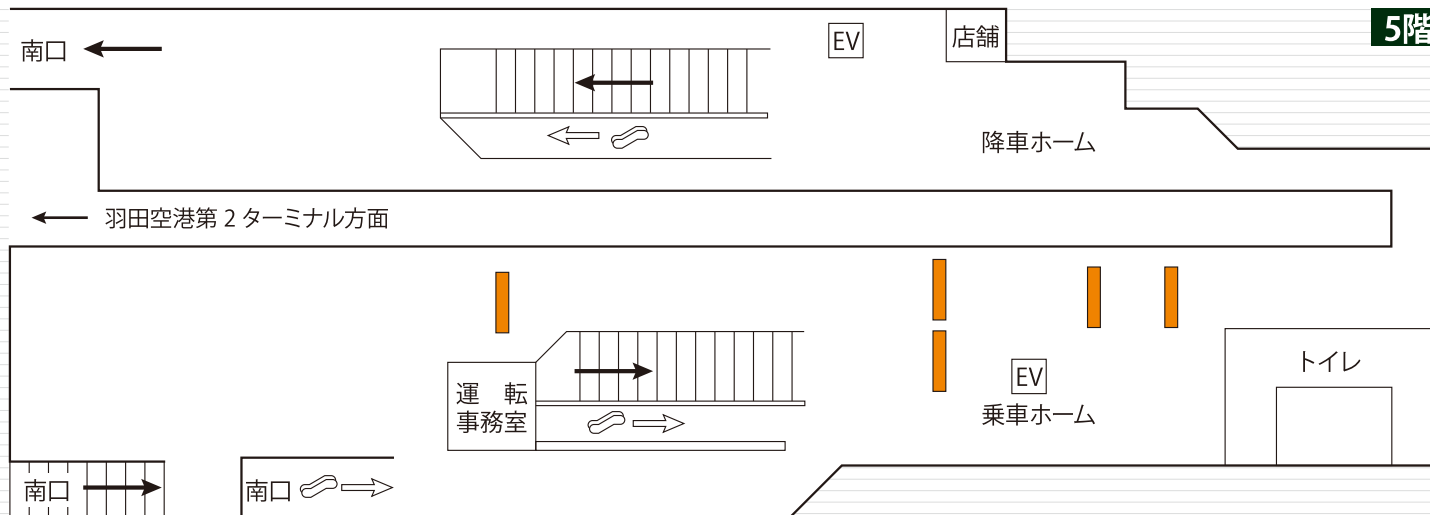

浜松町駅の5階乗車ホーム天井部に掲出される視認性の高い媒体です。

浜松町駅 掲出位置

掲出駅	浜松町駅 5階乗車ホーム天井部
サイズ	B0 (H1030mm×W1456mm)
掲出枚数	10面(両面5組)
期間	1ヶ月
掲出料金	¥750,000

備考

- ・制作費、取付・撤去費は別途
- ・台風・強風等により、一時撤去する場合があります
- ・価格はすべて税抜き価格で表示しています

掲出例

羽田空港第3ターミナル駅 フラッグ広告

羽田空港第3ターミナル駅3階ホーム天井部に掲出される媒体です。
B0サイズと汎用性も高く、掲出枚数も40面(表裏20組)とインパクトも絶大です。

羽田空港第3ターミナル駅 掲出位置

掲出例

掲 出 駅	羽田空港第3ターミナル駅 3階上下ホーム天井部
サ イ ズ	B0 (H1030mm×W1456mm)
掲 出 面 数	40面 (B0×両面20組)
期 間	1ヶ月
掲 出 料 金	¥2,000,000

備 考