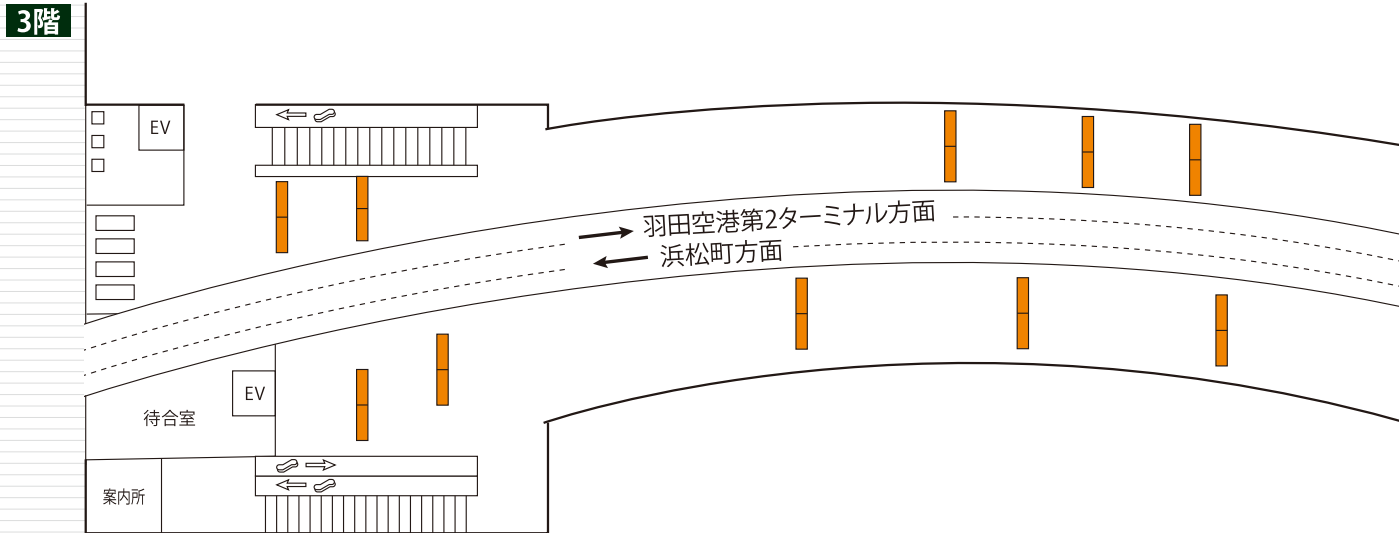

浜松町駅の5階乗車ホーム天井部に掲出される視認性の高い媒体です。

浜松町駅 掲出位置

掲出駅	浜松町駅 5階乗車ホーム天井部
サイズ	B0 (H1030mm×W1456mm)
掲出枚数	10面(両面5組)
期間	1ヶ月
掲出料金	¥750,000

備考

- ・制作費、取付・撤去費は別途
- ・台風・強風等により、一時撤去する場合があります
- ・価格はすべて税抜き価格で表示しています

掲出例

羽田空港第3ターミナル駅 フラッグ広告

羽田空港第3ターミナル駅3階ホーム天井部に掲出される媒体です。
B0サイズと汎用性も高く、掲出枚数も40面(表裏20組)とインパクトも絶大です。

羽田空港第3ターミナル駅 掲出位置

掲出例

掲 出 駅	羽田空港第3ターミナル駅 3階上下ホーム天井部
サ イ ズ	B0 (H1030mm×W1456mm)
掲 出 面 数	40面 (B0×両面20組)
期 間	1ヶ月
掲 出 料 金	¥2,000,000

備 考