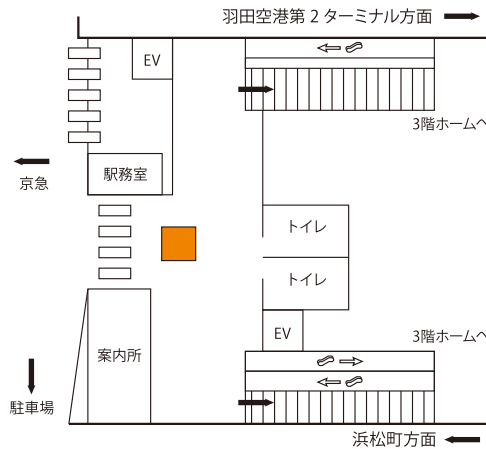

フロア上に広がる大きなフロア広告は、ふと見た足下に突如として現れるインパクト抜群の媒体です。  
エリアプロモーションを積極的に展開する企業のニーズにもお応えできます。

掲出位置

掲出例

掲出駅	天王洲アイランド	羽田空港第3ターミナル	羽田空港第1ターミナル	羽田空港第2ターミナル	
サイズ	9㎡ (3m×3m)				
掲出面数	1面				
掲出料金・期間 (1面)	14日	¥105,000	¥105,000	¥160,000	¥160,000
	28日	¥200,000	¥200,000	¥300,000	¥300,000

備考

- ・制作費、取付・撤去費は別途
- ・価格はすべて税抜き価格で表示しています

羽田空港第1ターミナル駅 掲出位置

羽田空港第2ターミナル駅 掲出位置

羽田空港第3ターミナル駅 3階 掲出位置

羽田空港第3ターミナル駅 2階 掲出位置

天王洲アイル駅 掲出位置