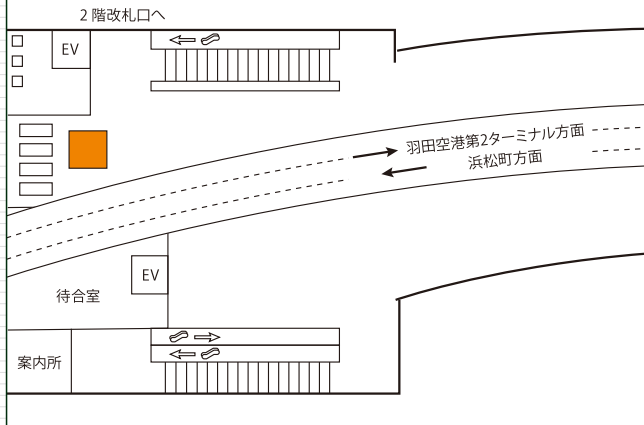

フロア上に広がる大きなフロア広告は、ふと見た足下に突如として現れるインパクト抜群の媒体です。  
エリアプロモーションを積極的に展開する企業のニーズにもお応えできます。

掲出位置

掲出例

掲出駅	天王洲アイランド	羽田空港第3ターミナル	羽田空港第1ターミナル	羽田空港第2ターミナル	
サイズ	9㎡ (3m×3m)				
掲出面数	1面				
掲出料金・期間 (1面)	14日	¥105,000	¥105,000	¥160,000	¥160,000
	28日	¥200,000	¥200,000	¥300,000	¥300,000

備考

- ・制作費、取付・撤去費は別途
- ・価格はすべて税抜き価格で表示しています

羽田空港第1ターミナル駅 掲出位置

羽田空港第2ターミナル駅 掲出位置

羽田空港第3ターミナル駅 3階 掲出位置

羽田空港第3ターミナル駅 2階 掲出位置

天王洲アイル駅 掲出位置