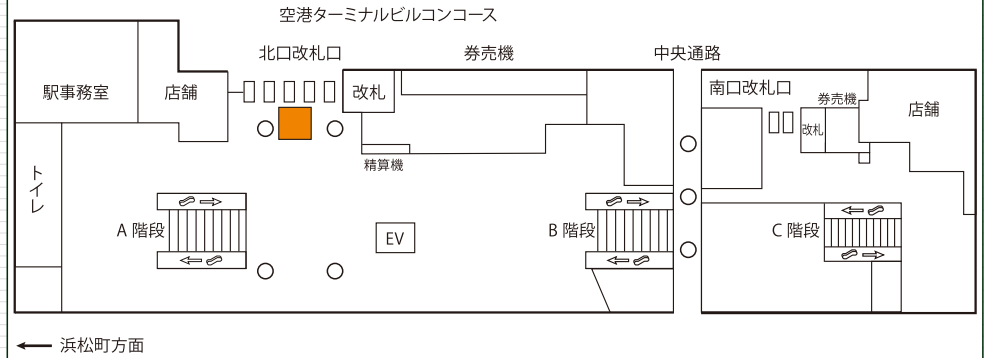

羽田空港第2ターミナル駅 掲出位置