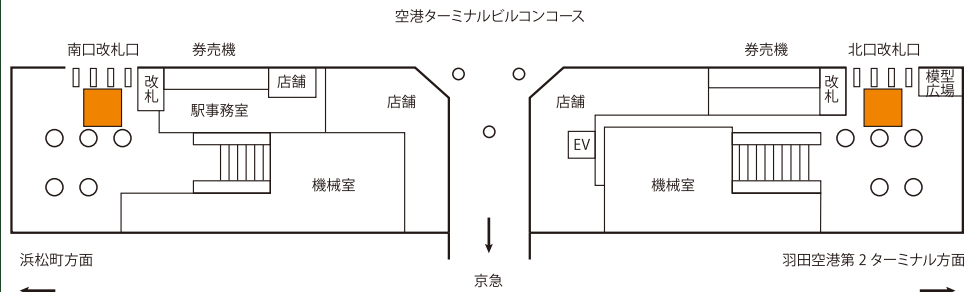

羽田空港第1ターミナル駅 掲出位置