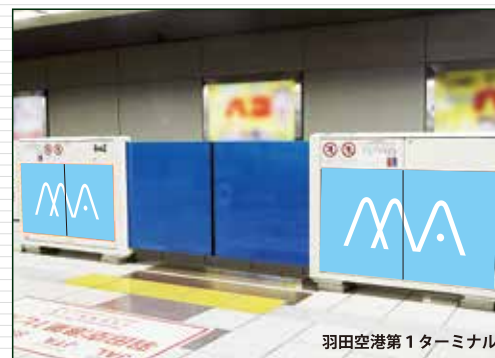

6 ホーム可動柵大型 ステッカー

駅のホームドア戸袋部を利用した広告は、乗降客の目に必ずとまる媒体です。
1駅48枚もホームの乗車口付近に掲出されることにより、乗車されるお客様の視線を確実に捕らえる事ができます。

掲出位置

掲出例

羽田空港第1ターミナル

羽田空港第2ターミナル

備考

- ホームドア戸袋部の左右に上りホーム・下りホーム合わせて24ヶ所・48枚掲出(昭和島は48ヶ所・96枚掲出)
- 制作費、取付・撤去費は別途
- 価格はすべて税抜き価格で表示しています

掲出駅	浜松町	天王洲アイル	大井競馬場前	流通センター	昭和島	整備場	天空橋	羽田空港第3ターミナル	新整備場	羽田空港第1ターミナル	羽田空港第2ターミナル
掲出位置	上下ホーム										
サイズ(mm)	H750×W1330										
掲出枚数	各48枚(昭和島駅は96枚掲出)										
期間	1ヶ月										
掲出料金	¥700,000	¥500,000	¥500,000	¥350,000	¥700,000	¥350,000	¥350,000	¥700,000	¥350,000	¥700,000	¥700,000