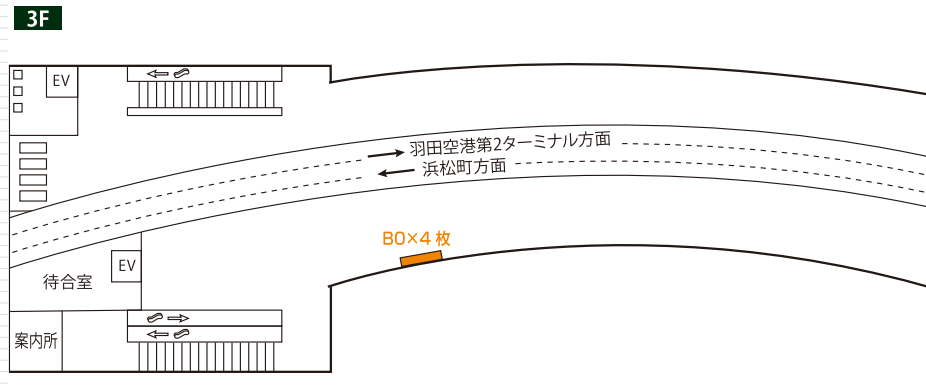

羽田空港第3ターミナル駅と羽田空港第2ターミナル駅に設置された大型のポスターセットボードです。
B0ポスターを4枚～8枚掲出できるインパクトのある駅ばりセットです。

羽田空港第3ターミナル駅 掲出位置

掲出駅	羽田空港第3ターミナル駅上りホーム上
サイズ	B0 (B1・B2可)
掲出枚数	4枚 (B0x2枚上下段)
期間	7日
掲出料金	¥140,000

備考
 ・掲出開始日：土日祝日を除く毎日
 ・価格はすべて税抜き価格で表示しています

羽田空港第2ターミナル駅 掲出位置

掲出駅	羽田空港第2ターミナル駅 南口コンコース
サイズ	B0 (B1・B2可)
掲出枚数	8枚 (B0x4枚上下段)
期間	7日
掲出料金	¥300,000

備考
 ・掲出開始日：土日祝日を除く毎日
 ・価格はすべて税抜き価格で表示しています

掲出例

掲出例