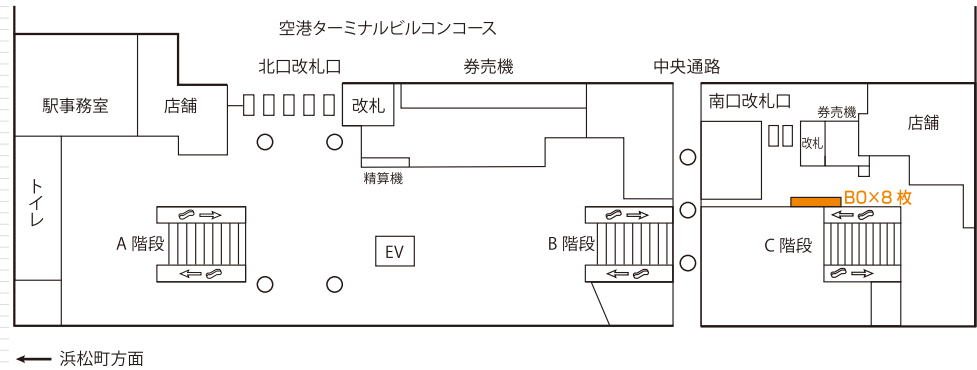

羽田空港第3ターミナル駅と羽田空港第2ターミナル駅に設置された大型のポスターセットボードです。
B0ポスターを4枚～8枚掲出できるインパクトのある駅ばりセットです。

羽田空港第3ターミナル駅 掲出位置

掲出駅	羽田空港第3ターミナル駅上りホーム上
サイズ	B0 (B1・B2可)
掲出枚数	4枚 (B0x2枚上下段)
期間	7日
掲出料金	¥140,000

備考
 ・掲出開始日：土日祝日を除く毎日
 ・価格はすべて税抜き価格で表示しています

羽田空港第2ターミナル駅 掲出位置

掲出駅	羽田空港第2ターミナル駅 南口コンコース
サイズ	B0 (B1・B2可)
掲出枚数	8枚 (B0x4枚上下段)
期間	7日
掲出料金	¥300,000

備考
 ・掲出開始日：土日祝日を除く毎日
 ・価格はすべて税抜き価格で表示しています

掲出例

掲出例