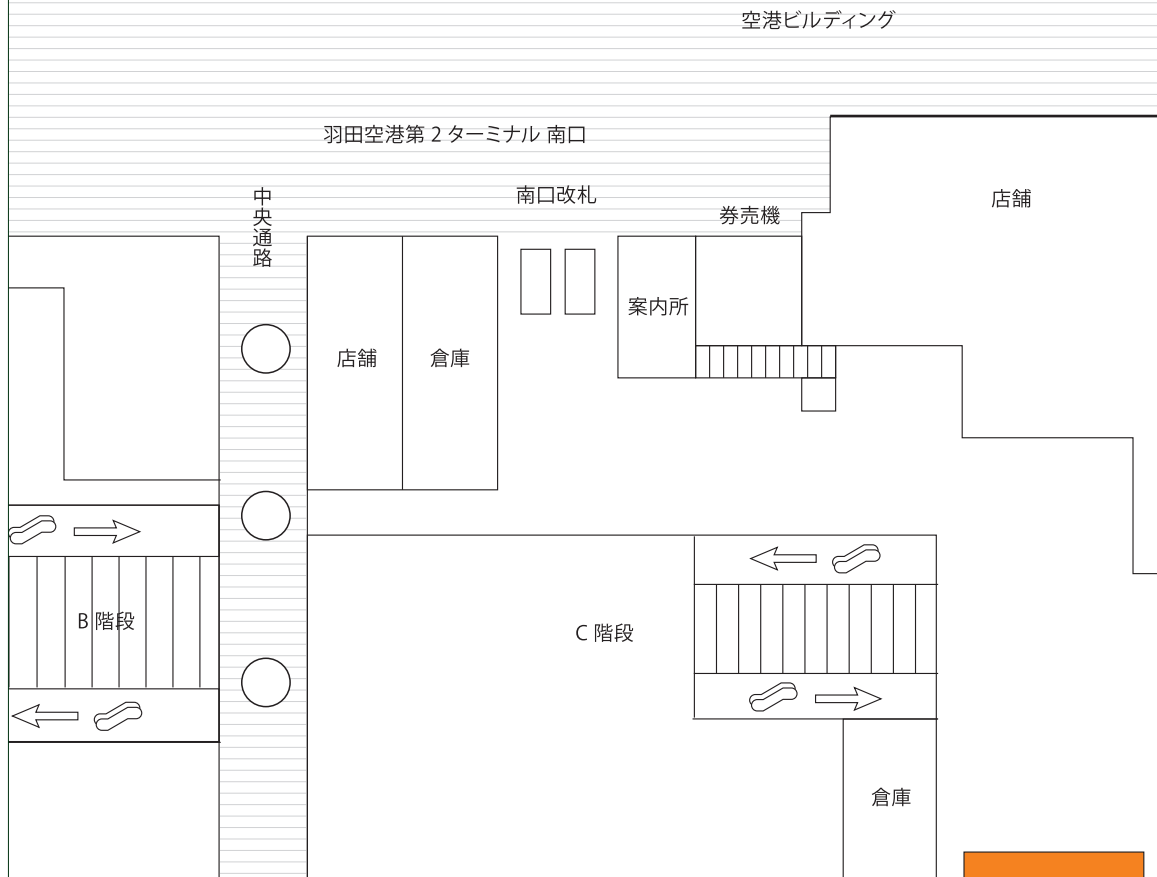

注目の羽田空港第2ターミナル国際線エリア側に隣接する南口改札内に掲出される大型シート広告です。  
壁面に展開される B0×10枚分の広告サイズはインパクト絶大です。

羽田空港第2ターミナル駅 掲出位置

掲出駅	羽田空港第2ターミナル
サイズ	H2060mm×W7280mm
最大掲出枚数	1面
期間	1ヶ月
掲出料金	¥800,000

備考

- ・広告内容及びデザイン審査があります
- ・価格はすべて税抜き価格で表示しています

掲出例