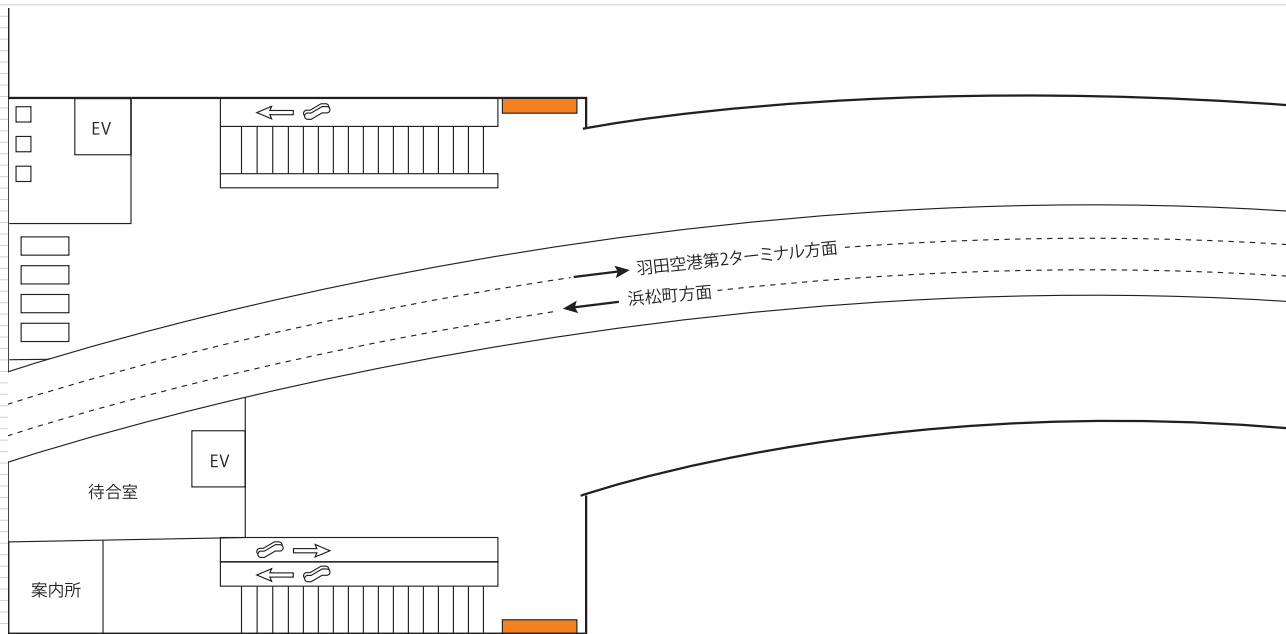

羽田空港第3ターミナル駅 2Fよりホーム階段付近に掲出される大型媒体です。  
動線正面に掲出されるため、視認性も抜群です。

羽田空港第3ターミナル駅 掲出位置

2F

掲出位置	羽田空港第3ターミナル駅 2F上りホーム階段脇
サイズ(mm)	H3000×W2500(7.5㎡)
掲出面数	4面
期間	1ヶ月
掲出料金	1面あたり ¥500,000

備考

- ・制作費、取付・撤去費は別途
- ・価格はすべて税抜き価格で表示しています

掲出例

羽田空港第3ターミナル駅3Fホーム階に掲出される大型媒体です。  
上りホーム・下りホーム階段脇にそれぞれ1面ずつ設定されます。

羽田空港第3ターミナル駅 掲出位置

3F

掲出例(下りホーム)

掲出例(上りホーム)

掲出位置	羽田空港第3ターミナル駅 3F上下ホーム階段付近
サイズ(mm)	H3000×W2500(7.5㎡)
掲出面数	2面
期間	1ヶ月
掲出料金	1面あたり ¥500,000

備考