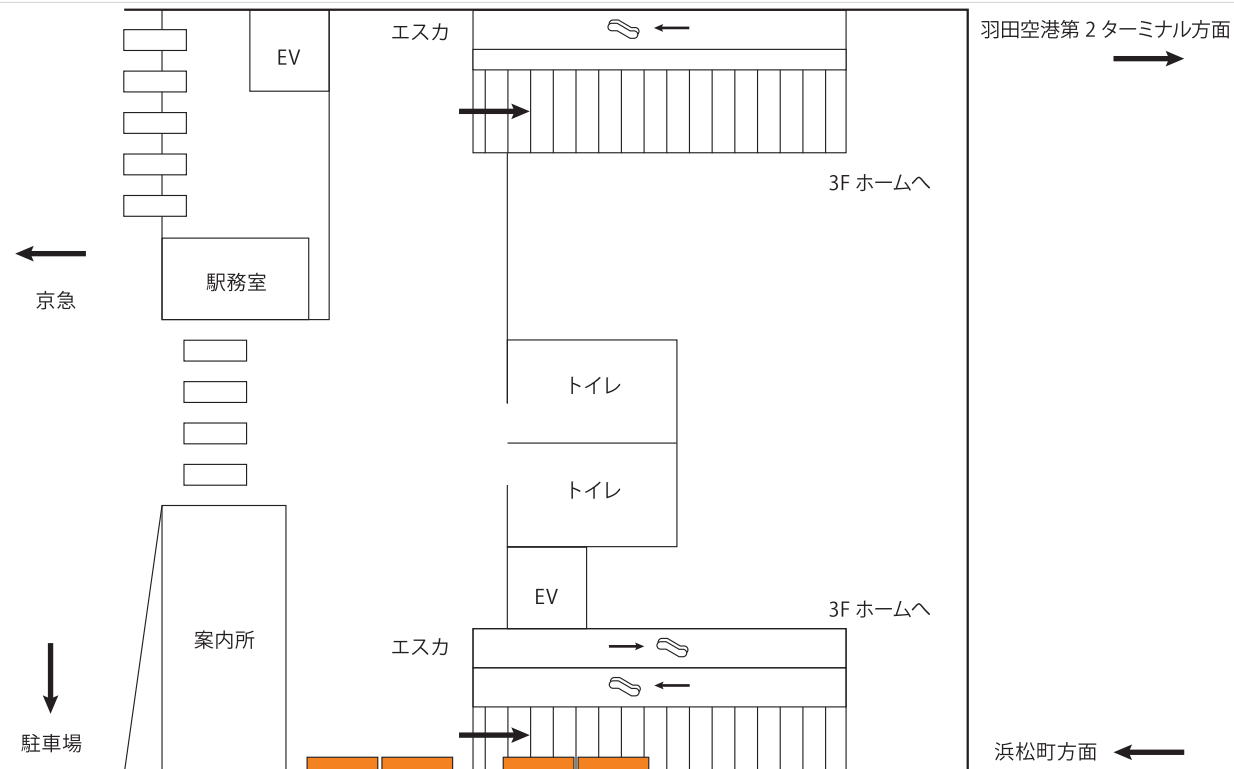

羽田空港第3ターミナル駅 2Fよりホーム階段付近に掲出される大型媒体です。  
動線正面に掲出されるため、視認性も抜群です。

羽田空港第3ターミナル駅 掲出位置

2F

掲出位置	羽田空港第3ターミナル駅 2F上りホーム階段脇
サイズ(mm)	H3000×W2500(7.5㎡)
掲出面数	4面
期間	1ヶ月
掲出料金	1面あたり ¥500,000

備考

- ・制作費、取付・撤去費は別途
- ・価格はすべて税抜き価格で表示しています

掲出例

羽田空港第3ターミナル駅3Fホーム階に掲出される大型媒体です。  
上りホーム・下りホーム階段脇にそれぞれ1面ずつ設定されます。

羽田空港第3ターミナル駅 掲出位置

3F

掲出例(下りホーム)

掲出例(上りホーム)

掲出位置	羽田空港第3ターミナル駅 3F上下ホーム階段付近
サイズ(mm)	H3000×W2500(7.5㎡)
掲出面数	2面
期間	1ヶ月
掲出料金	1面あたり ¥500,000

備考