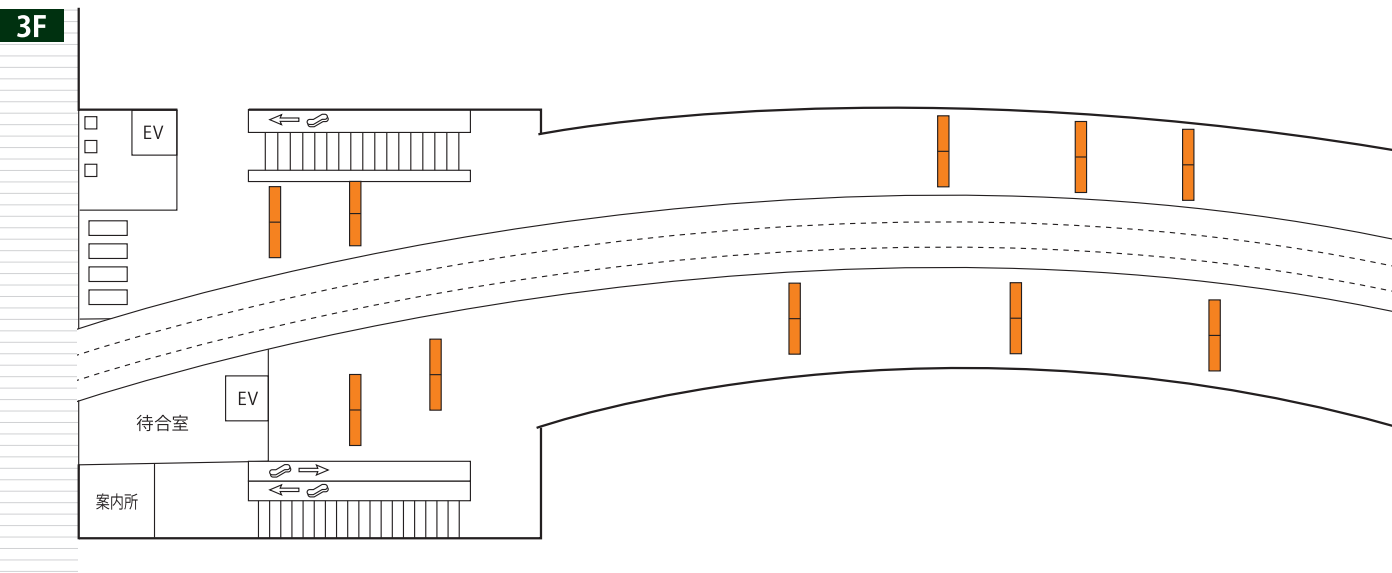

浜松町駅の5階乗車ホーム天井部に掲出される視認性の高い媒体です。

浜松町駅 掲出位置

掲出位置	浜松町駅 5階乗車ホーム天井部
サイズ	B0 (H1030mm×W1456mm)
掲出枚数	10面(両面5組)
期間	1ヶ月
掲出料金	¥750,000

備考

- ・制作費、取付・撤去費は別途
- ・台風・強風等により、一時撤去する場合があります
- ・価格はすべて税抜き価格で表示しています

掲出例

羽田空港第3ターミナル駅3階ホーム天井部に掲出される媒体です。  
B0サイズと汎用性も高く、掲出枚数も40面(表裏20組)とインパクトも絶大です。

羽田空港第3ターミナル駅 掲出位置

掲出例

掲出位置	羽田空港第3ターミナル駅 3階上下ホーム天井部
サイズ	B0 (H1030mm×W1456mm)
掲出面数	40面 (B0×両面20組)
期間	1ヶ月
掲出料金	¥2,000,000

備考

- ・制作費、取付・撤去費は別途
- ・台風・強風等により、一時撤去する場合があります
- ・価格はすべて税抜き価格で表示しています