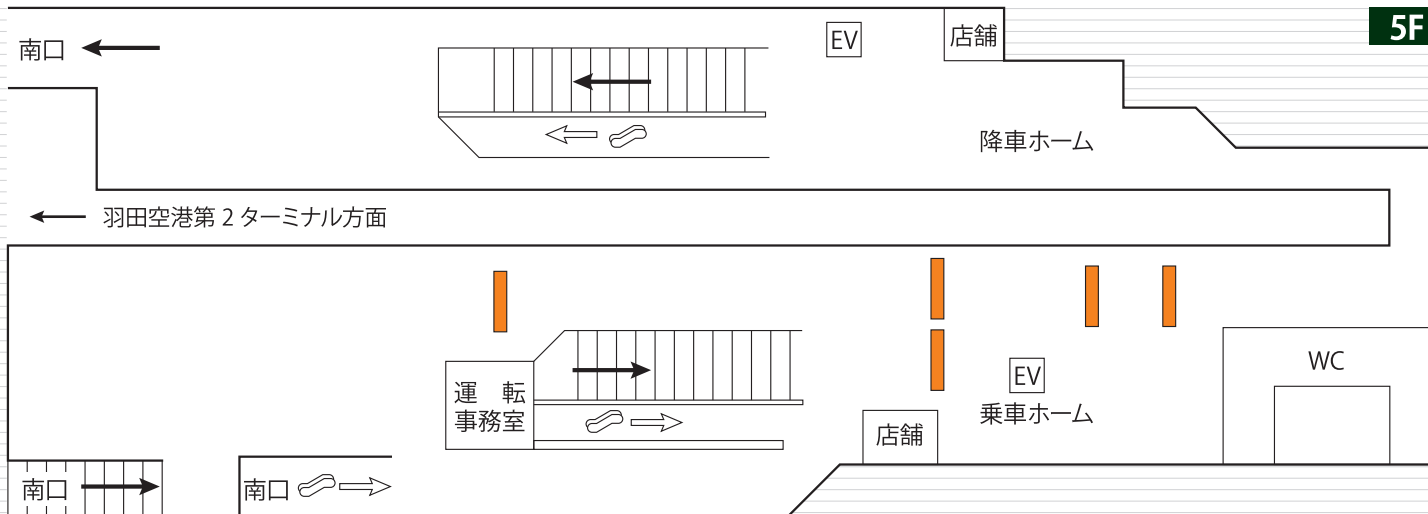

浜松町駅の5階乗車ホーム天井部に掲出される視認性の高い媒体です。

浜松町駅 掲出位置

掲出位置	浜松町駅 5階乗車ホーム天井部
サイズ	B0 (H1030mm×W1456mm)
掲出枚数	10面(両面5組)
期間	1ヶ月
掲出料金	¥750,000

備考

- ・制作費、取付・撤去費は別途
- ・台風・強風等により、一時撤去する場合があります
- ・価格はすべて税抜き価格で表示しています

掲出例

羽田空港第3ターミナル駅3階ホーム天井部に掲出される媒体です。  
B0サイズと汎用性も高く、掲出枚数も40面(表裏20組)とインパクトも絶大です。

羽田空港第3ターミナル駅 掲出位置

掲出例

掲出位置	羽田空港第3ターミナル駅 3階上下ホーム天井部
サイズ	B0 (H1030mm×W1456mm)
掲出面数	40面 (B0×両面20組)
期間	1ヶ月
掲出料金	¥2,000,000

備考

- ・制作費、取付・撤去費は別途
- ・台風・強風等により、一時撤去する場合があります
- ・価格はすべて税抜き価格で表示しています