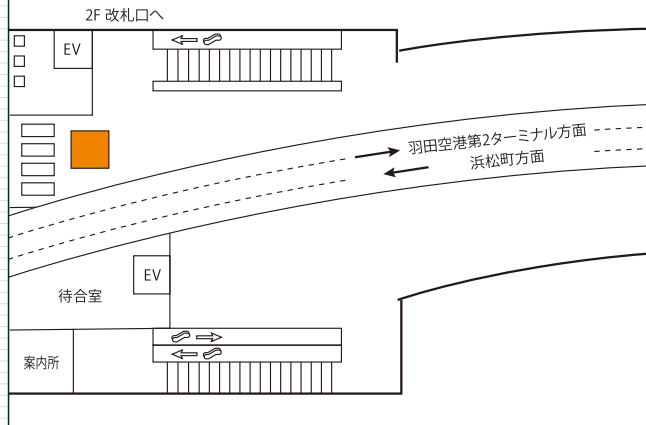

フロア上に広がる大きなフロア広告は、ふと見た足下に突如として現れるインパクト抜群の媒体です。
エリアプロモーションを積極的に展開する企業のニーズにもお応えできます。

掲出位置

掲出例

掲出駅	天王洲アイル	羽田空港第3ターミナル	羽田空港第1ターミナル	羽田空港第2ターミナル	
サイズ	9㎡ (3m×3m)				
掲出面数	1面				
掲出料金・期間 (1面)	14日間	¥105,000	¥105,000	¥160,000	¥160,000
	28日間	¥200,000	¥200,000	¥300,000	¥300,000

備考

- ・制作費、取付・撤去費は別途
- ・価格はすべて税抜き価格で表示しています

羽田空港第1ターミナル駅 掲出位置

羽田空港第2ターミナル駅 掲出位置

羽田空港第3ターミナル駅 3F 掲出位置

羽田空港第3ターミナル駅 2F 掲出位置

天王洲アイル駅 掲出位置