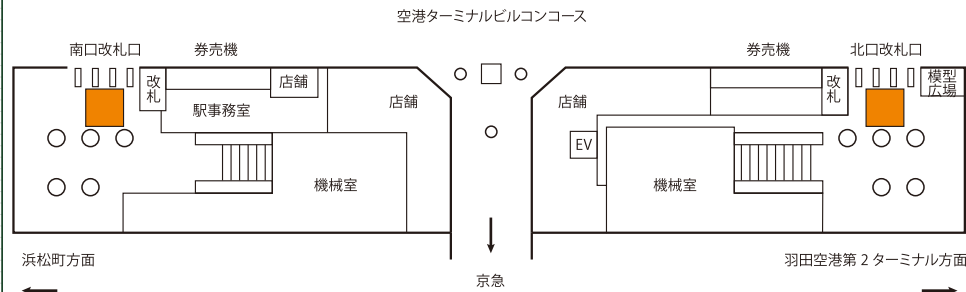

羽田空港第1ターミナル駅 掲出位置