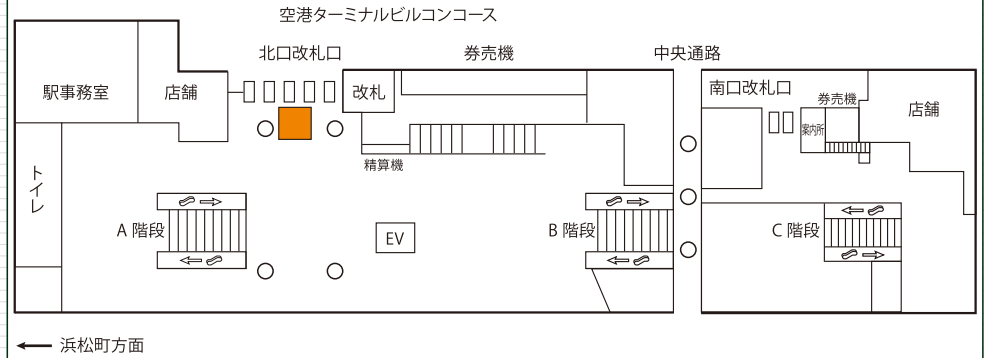

羽田空港第2ターミナル駅 掲出位置