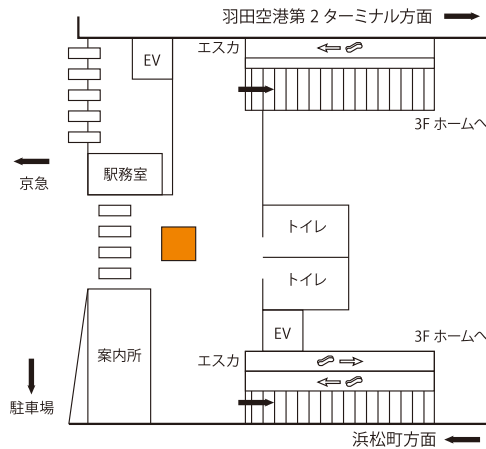

フロア上に広がる大きなフロア広告は、ふと見た足下に突如として現れるインパクト抜群の媒体です。
エリアプロモーションを積極的に展開する企業のニーズにもお応えできます。

掲出位置

掲出例

掲出駅	天王洲アイル	羽田空港第3ターミナル	羽田空港第1ターミナル	羽田空港第2ターミナル	
サイズ	9㎡ (3m×3m)				
掲出面数	1面				
掲出料金・期間 (1面)	14日間	¥105,000	¥105,000	¥160,000	¥160,000
	28日間	¥200,000	¥200,000	¥300,000	¥300,000

備考

- ・制作費、取付・撤去費は別途
- ・価格はすべて税抜き価格で表示しています

羽田空港第1ターミナル駅 掲出位置

羽田空港第2ターミナル駅 掲出位置

羽田空港第3ターミナル駅 3F 掲出位置

羽田空港第3ターミナル駅 2F 掲出位置

天王洲アイル駅 掲出位置