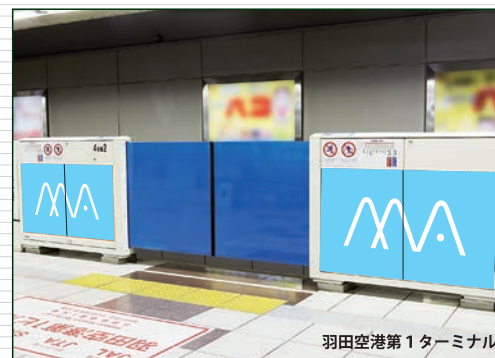

駅
広告

6

ホーム可動柵大型
ステッカー

駅のホームドア戸袋部を利用した広告は、乗降客の目に必ずとまる媒体です。

1駅48枚もホームの乗車口付近に掲出されることにより、乗車されるお客様の視線を確実に捕らえる事ができます。

掲出位置

掲出例

羽田空港第1ターミナル

羽田空港第2ターミナル

備考

- ホームドア戸袋部の左右に上りホーム・下りホーム合わせて24ヶ所・48枚掲出(昭和島は48ヶ所・96枚掲出)
- 制作費、取付・撤去費は別途
- 価格はすべて税抜き価格で表示しています

掲出駅	浜松町	天王洲アイランド	大井競馬場前	流通センター	昭和島	整備場	天空橋	羽田空港第3ターミナル	新整備場	羽田空港第1ターミナル	羽田空港第2ターミナル
掲出位置	上下ホーム										
サイズ(mm)	H750×W1330										
掲出枚数	各48枚(昭和島駅は96枚掲出)										
期間	1ヶ月										
掲出料金	¥700,000	¥500,000	¥500,000	¥350,000	¥700,000	¥350,000	¥350,000	¥700,000	¥350,000	¥700,000	¥700,000