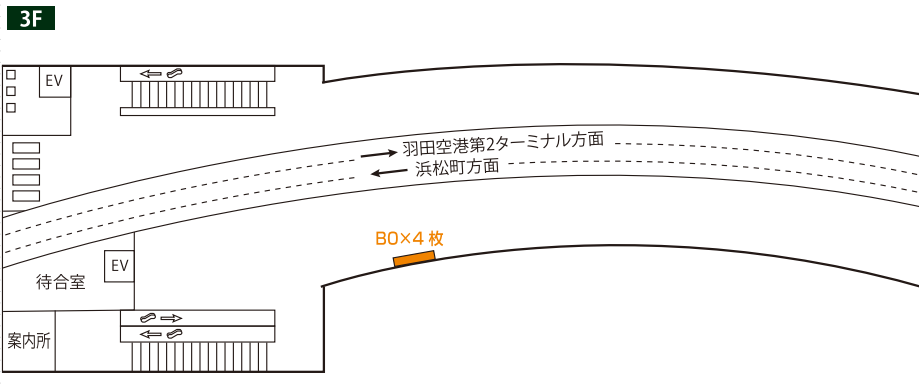

羽田空港第3ターミナル駅と羽田空港第2ターミナル駅に設置された大型のポスターセットボードです。
B0ポスターを4枚~8枚掲出できるインパクトのある駅ばりセットです。

羽田空港第3ターミナル駅 掲出位置

羽田空港第2ターミナル駅 掲出位置

掲出駅	羽田空港第3ターミナル駅上りホーム上
サイズ	B0 (B1・B2可)
掲出枚数	4枚 (B0x2枚上下段)
期間	7日
掲出料金	¥140,000

備考
 ・掲出開始日：土日祝日を除く毎日
 ・価格はすべて税抜き価格で表示しています

掲出駅	羽田空港第2ターミナル駅 南口コンコース
サイズ	B0 (B1・B2可)
掲出枚数	8枚 (B0x4枚上下段)
期間	7日
掲出料金	¥300,000

備考
 ・掲出開始日：土日祝日を除く毎日
 ・価格はすべて税抜き価格で表示しています

掲出例

掲出例