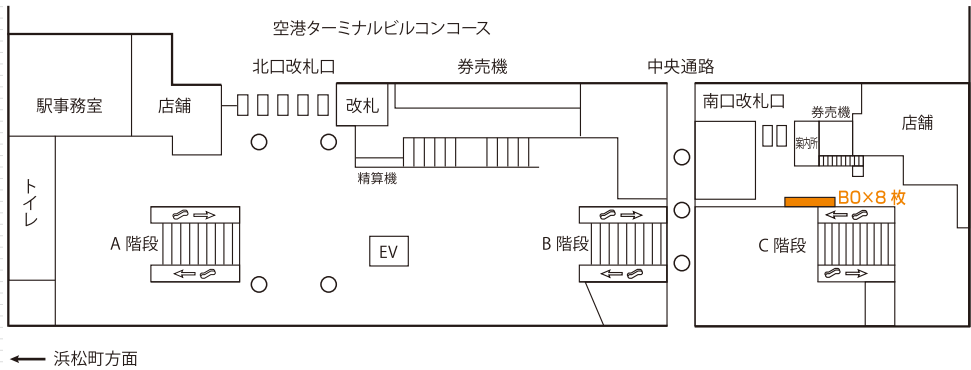

羽田空港第3ターミナル駅と羽田空港第2ターミナル駅に設置された大型のポスターセットボードです。
B0ポスターを4枚~8枚掲出できるインパクトのある駅ばりセットです。

羽田空港第3ターミナル駅 掲出位置

羽田空港第2ターミナル駅 掲出位置

掲出駅	羽田空港第3ターミナル駅上りホーム上
サイズ	B0 (B1・B2可)
掲出枚数	4枚 (B0x2枚上下段)
期間	7日
掲出料金	¥140,000

備考
 ・掲出開始日：土日祝日を除く毎日
 ・価格はすべて税抜き価格で表示しています

掲出駅	羽田空港第2ターミナル駅 南口コンコース
サイズ	B0 (B1・B2可)
掲出枚数	8枚 (B0x4枚上下段)
期間	7日
掲出料金	¥300,000

備考
 ・掲出開始日：土日祝日を除く毎日
 ・価格はすべて税抜き価格で表示しています

掲出例

掲出例