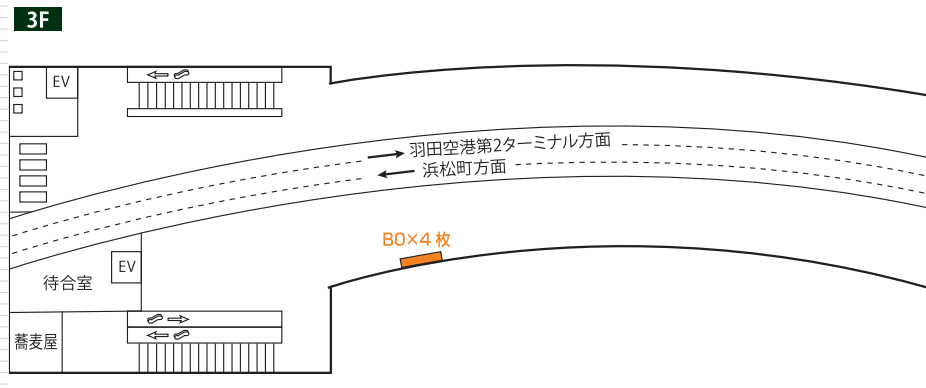

羽田空港第3ターミナル駅と羽田空港第2ターミナル駅に設置された大型のポスターセットボードです。
B0ポスターを4枚~8枚掲出できるインパクトのある駅ばりセットです。

羽田空港第3ターミナル駅 掲出位置

掲出駅	羽田空港第3ターミナル駅上りホーム上
サイズ	B0 (B1・B2可)
掲出枚数	4枚 (BO×2枚上下段)
期間	7日
掲出料金	¥140,000

備考
 ・掲出開始日：土日祝日を除く毎日
 ・価格はすべて税抜き価格で表示しています

羽田空港第2ターミナル駅 掲出位置

掲出駅	羽田空港第2ターミナル駅 南口コンコース
サイズ	B0 (B1・B2可)
掲出枚数	8枚 (BO×4枚上下段)
期間	7日
掲出料金	¥300,000

備考
 ・掲出開始日：土日祝日を除く毎日
 ・価格はすべて税抜き価格で表示しています

掲出例

掲出例