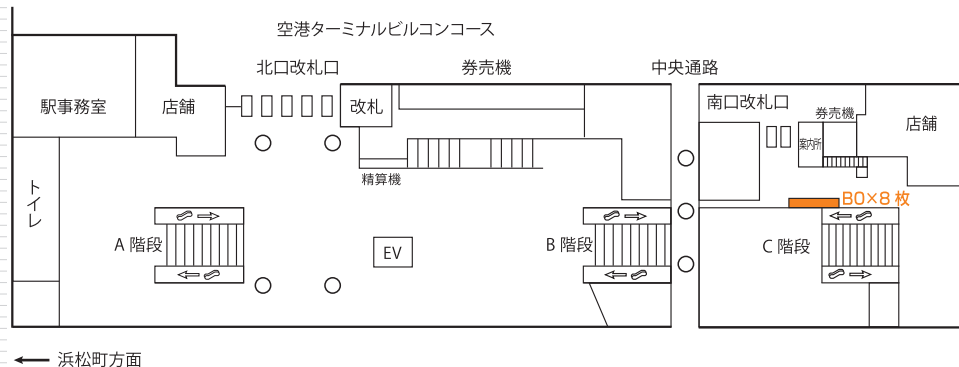

羽田空港第3ターミナル駅と羽田空港第2ターミナル駅に設置された大型のポスターセットボードです。
B0ポスターを4枚~8枚掲出できるインパクトのある駅ばりセットです。

羽田空港第3ターミナル駅 掲出位置

掲出駅	羽田空港第3ターミナル駅上りホーム上
サイズ	B0 (B1・B2可)
掲出枚数	4枚 (BO×2枚上下段)
期間	7日
掲出料金	¥140,000

備考
 ・掲出開始日：土日祝日を除く毎日
 ・価格はすべて税抜き価格で表示しています

羽田空港第2ターミナル駅 掲出位置

掲出駅	羽田空港第2ターミナル駅 南口コンコース
サイズ	B0 (B1・B2可)
掲出枚数	8枚 (BO×4枚上下段)
期間	7日
掲出料金	¥300,000

備考
 ・掲出開始日：土日祝日を除く毎日
 ・価格はすべて税抜き価格で表示しています

掲出例

掲出例