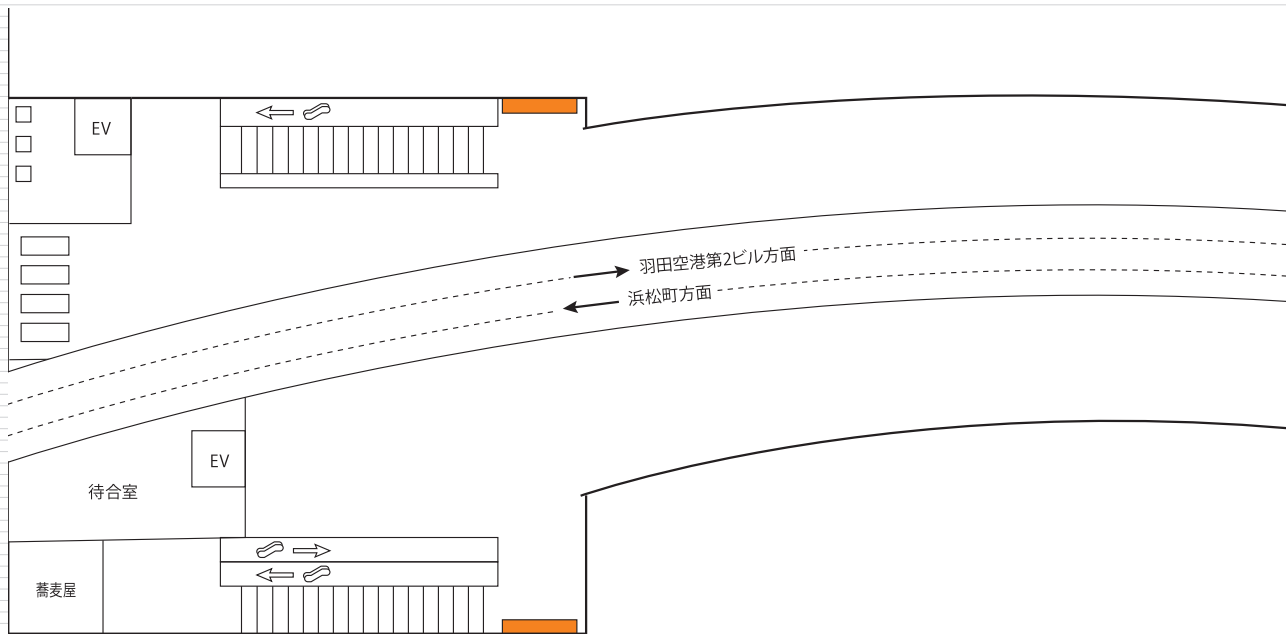

羽田空港国際線ビル駅 2F バナー広告

羽田空港国際線ビル駅 2F よりホーム階段付近に掲出される大型媒体です。
動線正面に掲出されるため、視認性も抜群です。

羽田空港国際線ビル駅 掲出位置

2F

| | |
|---------|-----------------------|
| 掲出位置 | 羽田空港国際線ビル駅 2F上りホーム階段脇 |
| サイズ(mm) | H3000×W2500(7.5㎡) |
| 掲出面数 | 4面 |
| 期間 | 1ヶ月 |
| 掲出料金 | 1面あたり ¥500,000 |

備考

- ・制作費、取付・撤去費は別途
- ・価格はすべて税抜き価格で表示しています

掲出例

羽田空港国際線ビル駅 3F ホーム階に掲出される大型媒体です。
上りホーム・下りホーム階段脇にそれぞれ1面ずつ設定されます。

羽田空港国際線ビル駅 掲出位置

3F

掲出例(下りホーム)

掲出例(上りホーム)

| | |
|---------|------------------------|
| 掲出位置 | 羽田空港国際線ビル駅 3F上下ホーム階段付近 |
| サイズ(mm) | H3000×W2500(7.5㎡) |
| 掲出面数 | 2面 |
| 期間 | 1ヶ月 |
| 掲出料金 | 1面あたり ¥500,000 |

備考

- ・制作費、取付・撤去費は別途
- ・価格はすべて税抜き価格で表示しています