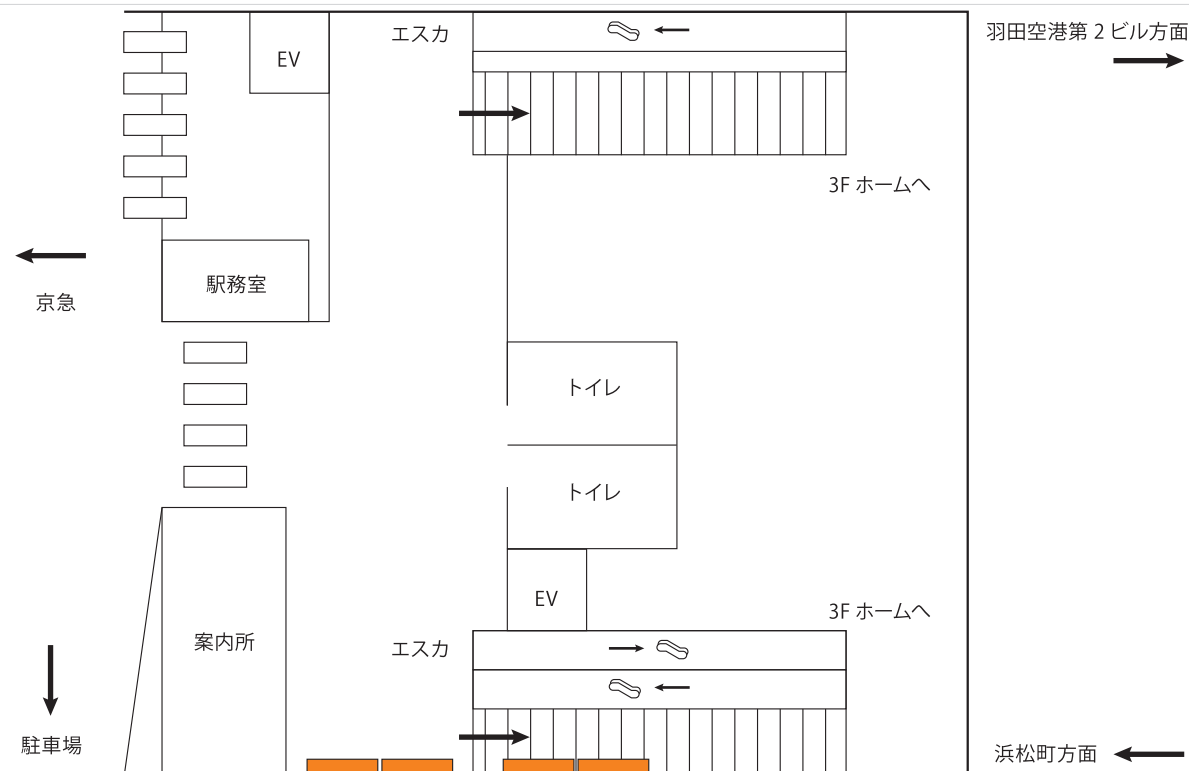

羽田空港国際線ビル駅 2F バナー広告

羽田空港国際線ビル駅 2F よりホーム階段付近に掲出される大型媒体です。
動線正面に掲出されるため、視認性も抜群です。

羽田空港国際線ビル駅 掲出位置

2F

| | |
|---------|-----------------------|
| 掲出位置 | 羽田空港国際線ビル駅 2F上りホーム階段脇 |
| サイズ(mm) | H3000×W2500(7.5㎡) |
| 掲出面数 | 4面 |
| 期間 | 1ヶ月 |
| 掲出料金 | 1面あたり ¥500,000 |

備考

- ・制作費、取付・撤去費は別途
- ・価格はすべて税抜き価格で表示しています

掲出例

羽田空港国際線ビル駅 3F ホーム階に掲出される大型媒体です。
上りホーム・下りホーム階段脇にそれぞれ1面ずつ設定されます。

羽田空港国際線ビル駅 掲出位置

3F

掲出例(下りホーム)

掲出例(上りホーム)

| | |
|---------|------------------------|
| 掲出位置 | 羽田空港国際線ビル駅 3F上下ホーム階段付近 |
| サイズ(mm) | H3000×W2500(7.5㎡) |
| 掲出面数 | 2面 |
| 期間 | 1ヶ月 |
| 掲出料金 | 1面あたり ¥500,000 |

備考

- ・制作費、取付・撤去費は別途
- ・価格はすべて税抜き価格で表示しています