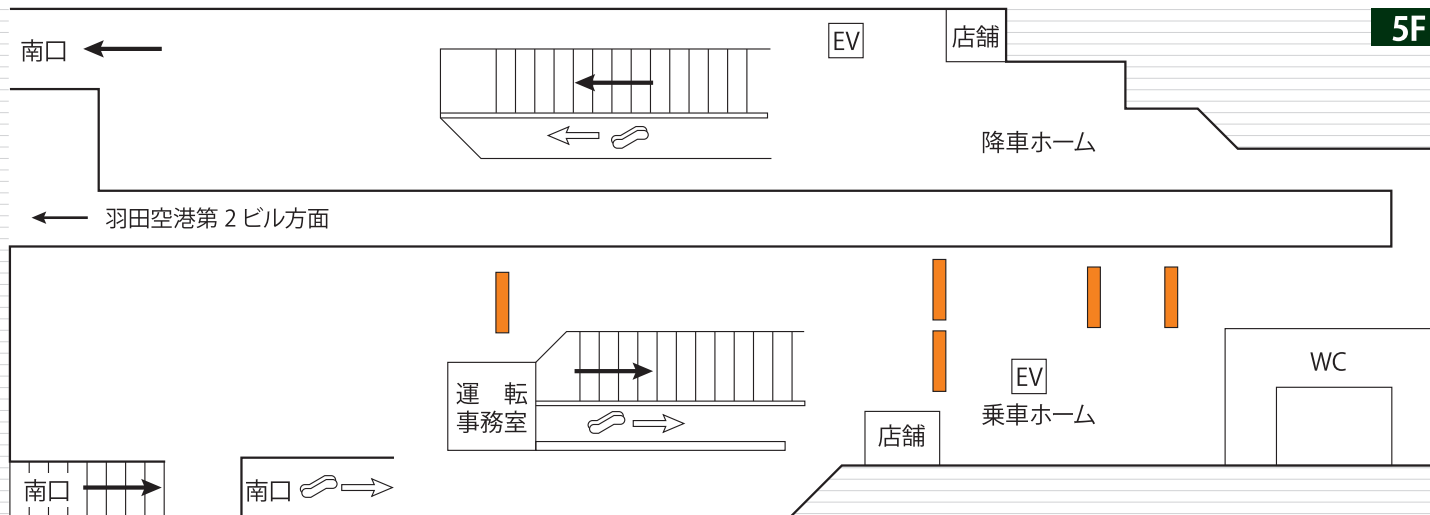

浜松町駅の5階乗車ホーム天井部に掲出される視認性の高い媒体です。

浜松町駅 掲出位置

掲出位置	浜松町駅 5階乗車ホーム天井部
サイズ	B0 (H1030mm×W1456mm)
掲出枚数	10面(両面5組)
期間	1ヶ月
掲出料金	¥750,000

- 備考
- ・制作費、取付・撤去費は別途
  - ・価格はすべて税抜き価格で表示しています

掲出例

# 羽田空港国際線ビル駅 フラッグ広告

羽田空港国際線ビル駅3階ホーム天井部に掲出される媒体です。  
B0サイズと汎用性も高く、掲出枚数も40面(表裏20組)とインパクトも絶大です。

## 羽田空港国際線ビル駅 掲出位置

フラッグ広告

フラッグ広告

掲出例

掲出位置	羽田空港国際線ビル駅3階上下ホーム天井部
サイズ	B0 (H1030mm×W1456mm)
掲出面数	40面 (B0×両面20組)
期間	1ヶ月
掲出料金	¥2,000,000

備考

- ・制作費、取付・撤去費は別途
- ・台風・強風等により、一時撤去する場合があります
- ・価格はすべて税抜き価格で表示しています