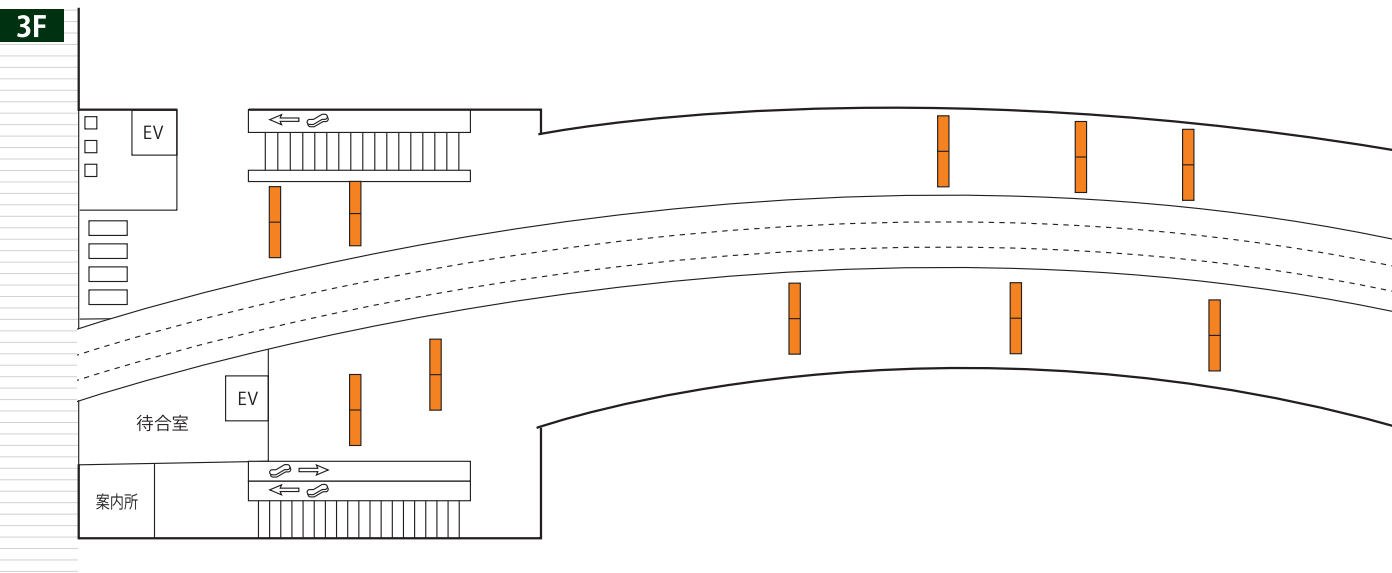

浜松町駅の5階乗車ホーム天井部に掲出される視認性の高い媒体です。

浜松町駅 掲出位置

掲出位置	浜松町駅 5階乗車ホーム天井部
サイズ	B0 (H1030mm×W1456mm)
掲出枚数	10面(両面5組)
期間	1ヶ月
掲出料金	¥750,000

- 備考
- ・制作費、取付・撤去費は別途
  - ・価格はすべて税抜き価格で表示しています

掲出例

# 羽田空港国際線ビル駅 フラッグ広告

羽田空港国際線ビル駅3階ホーム天井部に掲出される媒体です。  
B0サイズと汎用性も高く、掲出枚数も40面(表裏20組)とインパクトも絶大です。

## 羽田空港国際線ビル駅 掲出位置

フラッグ広告

フラッグ広告

掲出例

掲出位置	羽田空港国際線ビル駅3階上下ホーム天井部
サイズ	B0 (H1030mm×W1456mm)
掲出面数	40面 (B0×両面20組)
期間	1ヶ月
掲出料金	¥2,000,000

備考

- ・制作費、取付・撤去費は別途
- ・台風・強風等により、一時撤去する場合があります
- ・価格はすべて税抜き価格で表示しています