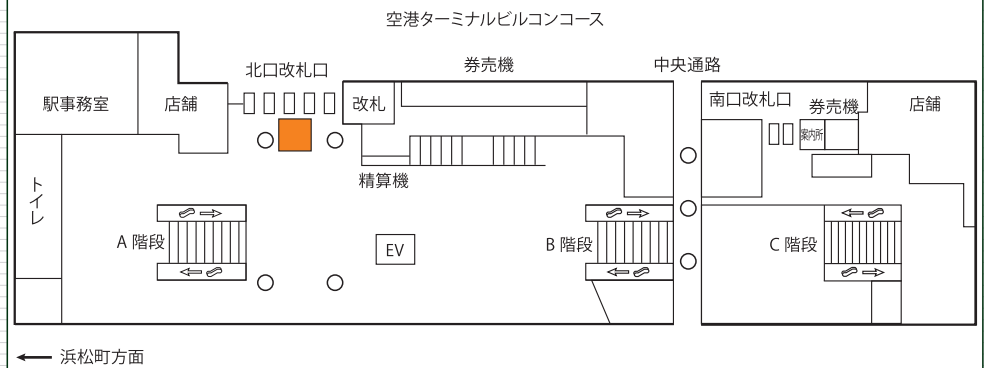

羽田空港第2ビル駅 掲出位置