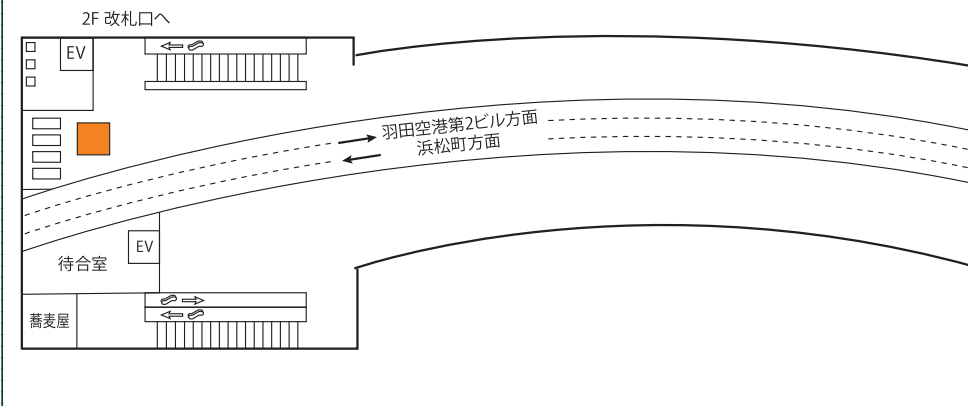

フロア上に広がる大きなフロア広告は、ふと見た足下に突如として現れるインパクト抜群の媒体です。  
エリアプロモーションを積極的に展開する企業のニーズにもお応えできます。

掲出位置

掲出例

掲出駅	天王洲アイル	羽田空港国際線ビル	羽田空港第1ビル	羽田空港第2ビル	
サイズ	9㎡ (3m×3m)				
掲出面数	1面				
掲出料金・期間 (1面)	14日間	¥105,000	¥105,000	¥160,000	¥160,000
	28日間	¥200,000	¥200,000	¥300,000	¥300,000

備考

- ・制作費、取付・撤去費は別途
- ・価格はすべて税抜き価格で表示しています

羽田空港第1ビル駅 掲出位置

羽田空港第2ビル駅 掲出位置

羽田空港国際線ビル駅 3F 掲出位置

天王洲アイランド駅 掲出位置