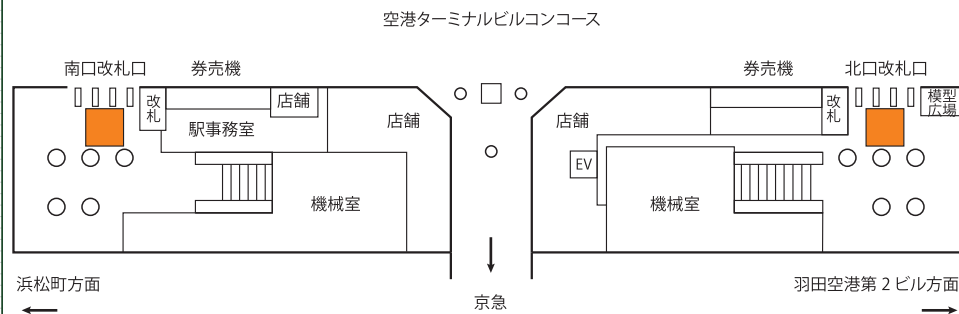

羽田空港第1ビル駅 掲出位置