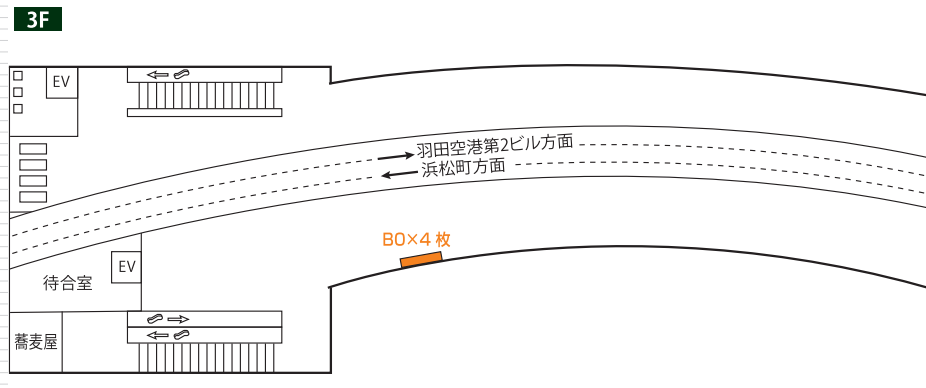

羽田空港国際線ビル駅と羽田空港第2ビル駅に設置された大型のポスターセットボードです。
B0ポスターを4枚～8枚掲出できるインパクトのある駅ばりセットです。

羽田空港国際線ビル駅 掲出位置

掲出駅	羽田空港国際線ビル駅上りホーム上
サイズ	B0 (B1・B2可)
掲出枚数	4枚 (B0×2枚上下段)
期間	7日
掲出料金	¥140,000

備考
 ・掲出開始日：土日祝日を除く毎日
 ・価格はすべて税抜き価格で表示しています

羽田空港第2ビル駅 掲出位置

掲出駅	羽田空港第2ビル駅南口コンコース
サイズ	B0 (B1・B2可)
掲出枚数	8枚 (B0×4枚上下段)
期間	7日
掲出料金	¥300,000

備考
 ・掲出開始日：土日祝日を除く毎日
 ・価格はすべて税抜き価格で表示しています

掲出例

掲出例