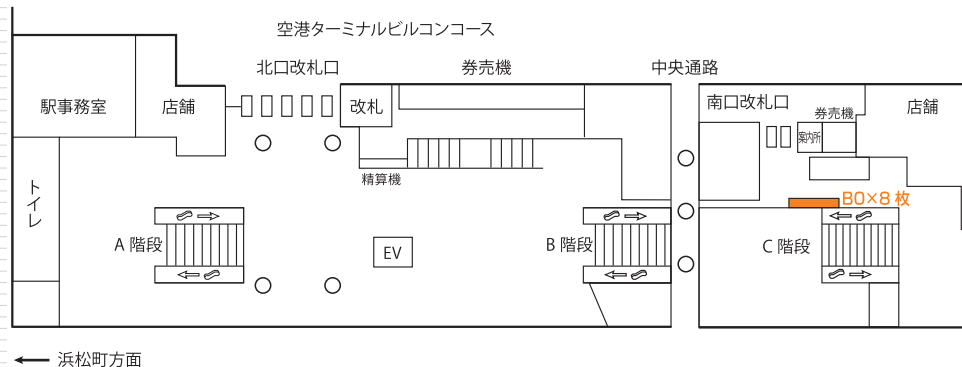

羽田空港国際線ビル駅と羽田空港第2ビル駅に設置された大型のポスターセットボードです。
B0ポスターを4枚～8枚掲出できるインパクトのある駅ばりセットです。

羽田空港国際線ビル駅 掲出位置

掲出駅	羽田空港国際線ビル駅上りホーム上
サイズ	B0 (B1・B2可)
掲出枚数	4枚 (B0×2枚上下段)
期間	7日
掲出料金	¥140,000

備考
 ・掲出開始日：土日祝日を除く毎日
 ・価格はすべて税抜き価格で表示しています

羽田空港第2ビル駅 掲出位置

掲出駅	羽田空港第2ビル駅南口コンコース
サイズ	B0 (B1・B2可)
掲出枚数	8枚 (B0×4枚上下段)
期間	7日
掲出料金	¥300,000

備考
 ・掲出開始日：土日祝日を除く毎日
 ・価格はすべて税抜き価格で表示しています

掲出例

掲出例