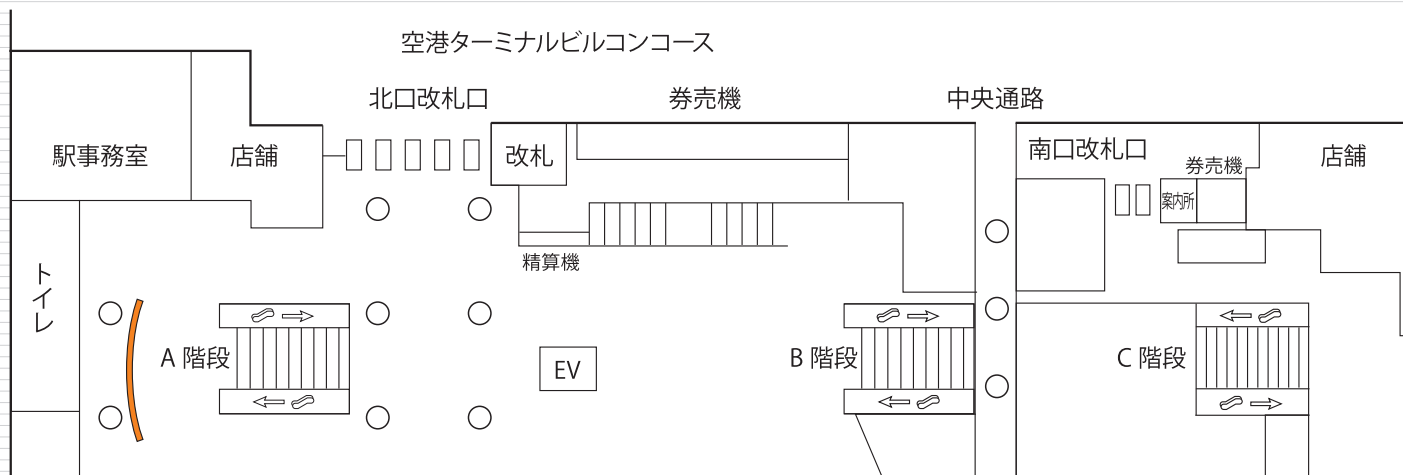

羽田空港第2ビル駅コンコース階 ガラス壁面に掲出される大型シート広告です。  
27㎡を超えるインパクトある大きな広告面で広告効果も絶大です。

羽田空港第2ビル駅 掲出位置

← 浜松町方面

|         |                        |
|---------|------------------------|
| 掲出位置    | 羽田空港第2ビル駅 北口 地下1Fコンコース |
| サイズ(mm) | H2405×W11410(27.441㎡)  |
| 掲出面数    | 1面                     |
| 期間      | 1ヶ月                    |
| 掲出料金    | ¥1,500,000             |