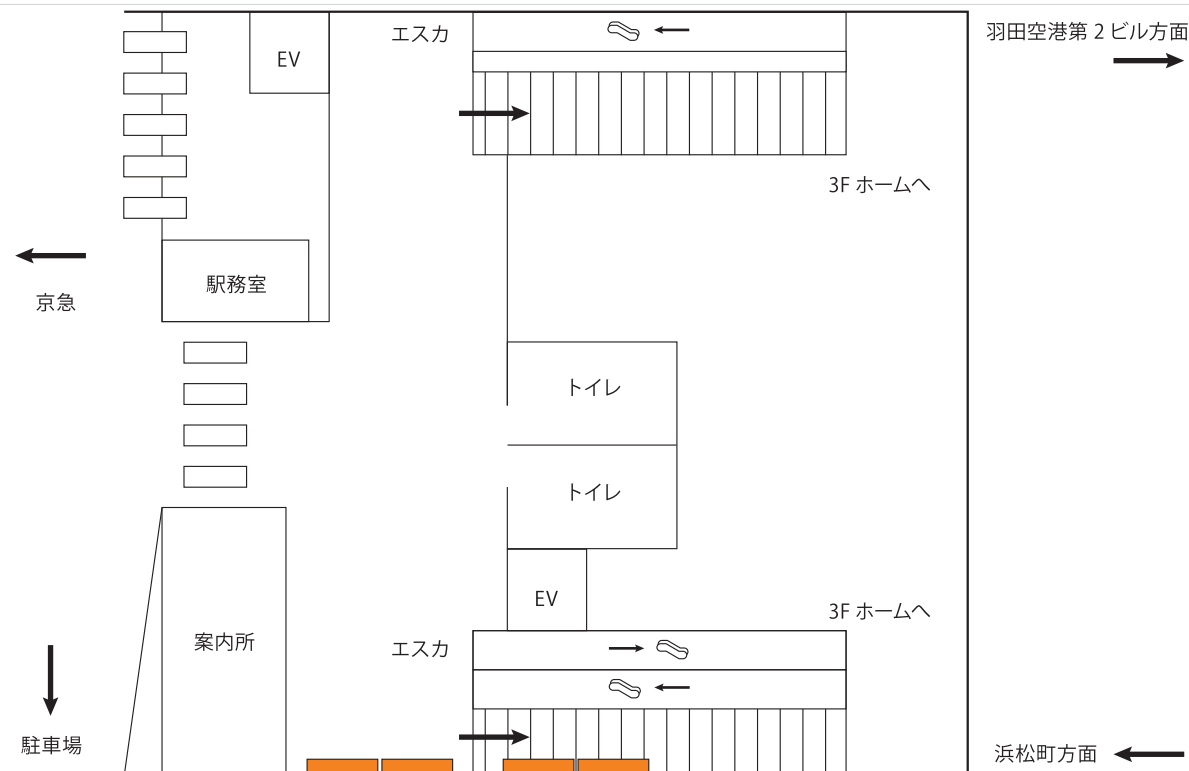

# 羽田空港国際線ビル駅 2F バナー広告

羽田空港国際線ビル駅 2F よりホーム階段付近に掲出される大型媒体です。  
動線正面に掲出されるため、視認性も抜群です。

## 羽田空港国際線ビル駅 掲出位置

2F

掲出位置	羽田空港国際線ビル駅 2F上りホーム階段脇
サイズ(mm)	H3000×W2500(7.5㎡)
掲出面数	4面
期間	1ヶ月
掲出料金	1面あたり ¥380,000

備考

・制作費、取付・撤去費は別途

※価格はすべて税抜き価格で表示しています

掲出例

羽田空港国際線ビル駅 3F ホーム階に掲出される大型媒体です。  
上りホーム・下りホーム階段脇にそれぞれ1面ずつ設定されます。

羽田空港国際線ビル駅 掲出位置

3F

掲出例(下りホーム)

掲出例(上りホーム)

掲出位置	羽田空港国際線ビル駅 3F上下ホーム階段付近
サイズ(mm)	H3000×W2500(7.5㎡)
掲出面数	2面
期間	1ヶ月
掲出料金	1面あたり¥380,000

備考

・制作費、取付・撤去費は別途

※価格はすべて税抜き価格で表示しています