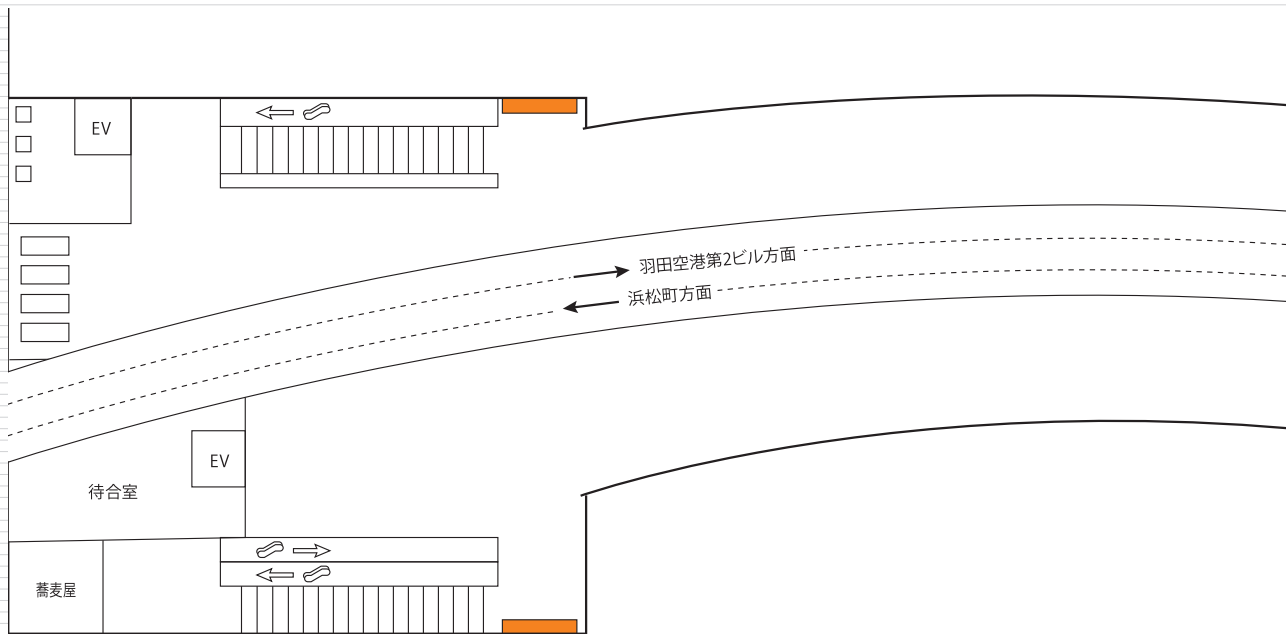

# 羽田空港国際線ビル駅 2F バナー広告

羽田空港国際線ビル駅 2F よりホーム階段付近に掲出される大型媒体です。  
動線正面に掲出されるため、視認性も抜群です。

## 羽田空港国際線ビル駅 掲出位置

2F

掲出位置	羽田空港国際線ビル駅 2F上りホーム階段脇
サイズ(mm)	H3000×W2500(7.5㎡)
掲出面数	4面
期間	1ヶ月
掲出料金	1面あたり ¥380,000

備考

・制作費、取付・撤去費は別途

※価格はすべて税抜き価格で表示しています

掲出例

羽田空港国際線ビル駅 3F ホーム階に掲出される大型媒体です。  
上りホーム・下りホーム階段脇にそれぞれ1面ずつ設定されます。

羽田空港国際線ビル駅 掲出位置

3F

掲出例(下りホーム)

掲出例(上りホーム)

掲出位置	羽田空港国際線ビル駅 3F上下ホーム階段付近
サイズ(mm)	H3000×W2500(7.5㎡)
掲出面数	2面
期間	1ヶ月
掲出料金	1面あたり¥380,000

備考

・制作費、取付・撤去費は別途

※価格はすべて税抜き価格で表示しています