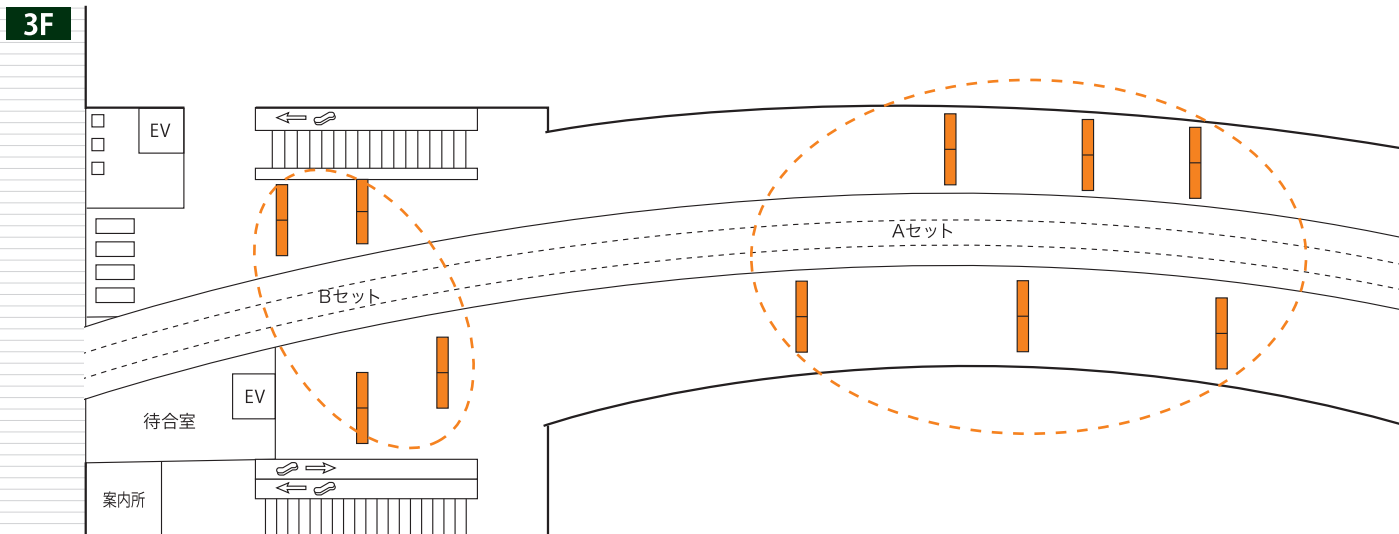

浜松町駅の5階乗車ホーム天井部に掲出される視認性の高い媒体です。

浜松町駅 掲出位置

掲出位置	浜松町駅 5階乗車ホーム天井部
サイズ	B0 (H1030mm×W1456mm)
掲出枚数	10面(両面5組)
期間	1ヶ月
掲出料金	¥560,000

備考

・制作費、取付・撤去費は別途

※価格はすべて税抜き価格で表示しています

掲出例

# 羽田空港国際線ビル駅 フラッグ広告

羽田空港国際線ビル駅3階ホーム天井部に掲出される媒体です。  
規格もB0サイズと汎用性も高く、AセットとBセットを併せて掲出すると、  
40面(表裏20組)とインパクトも絶大です。

## 羽田空港国際線ビル駅 掲出位置

フラッグ広告Aセット

フラッグ広告Bセット

掲出例

掲出位置	羽田空港国際線ビル駅3階上下ホーム天井部		
サイズ	B0 (H1030mm×W1456mm)		
掲出面数	Aセット 24面 (B0×両面12組)	Bセット 16面 (B0×両面8組)	Cセット(A+B) 40面 (B0×両面20組)
期間	1ヶ月		
掲出料金	¥950,000	¥700,000	¥1,500,000