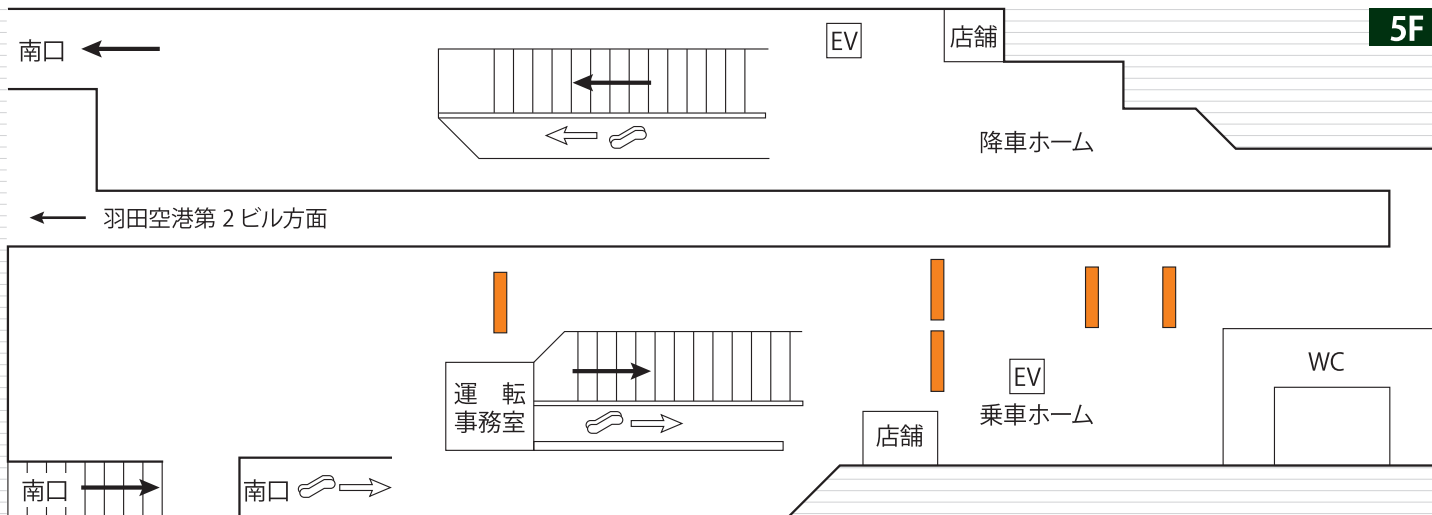

浜松町駅の5階乗車ホーム天井部に掲出される視認性の高い媒体です。

浜松町駅 掲出位置

掲出位置	浜松町駅 5階乗車ホーム天井部
サイズ	B0 (H1030mm×W1456mm)
掲出枚数	10面(両面5組)
期間	1ヶ月
掲出料金	¥560,000

備考

・制作費、取付・撤去費は別途

※価格はすべて税抜き価格で表示しています

掲出例

# 羽田空港国際線ビル駅 フラッグ広告

羽田空港国際線ビル駅3階ホーム天井部に掲出される媒体です。  
規格もB0サイズと汎用性も高く、AセットとBセットを併せて掲出すると、  
40面(表裏20組)とインパクトも絶大です。

## 羽田空港国際線ビル駅 掲出位置

フラッグ広告Aセット

フラッグ広告Bセット

掲出例

掲出位置	羽田空港国際線ビル駅3階上下ホーム天井部		
サイズ	B0 (H1030mm×W1456mm)		
掲出面数	Aセット 24面 (B0×両面12組)	Bセット 16面 (B0×両面8組)	Cセット(A+B) 40面 (B0×両面20組)
期間	1ヶ月		
掲出料金	¥950,000	¥700,000	¥1,500,000