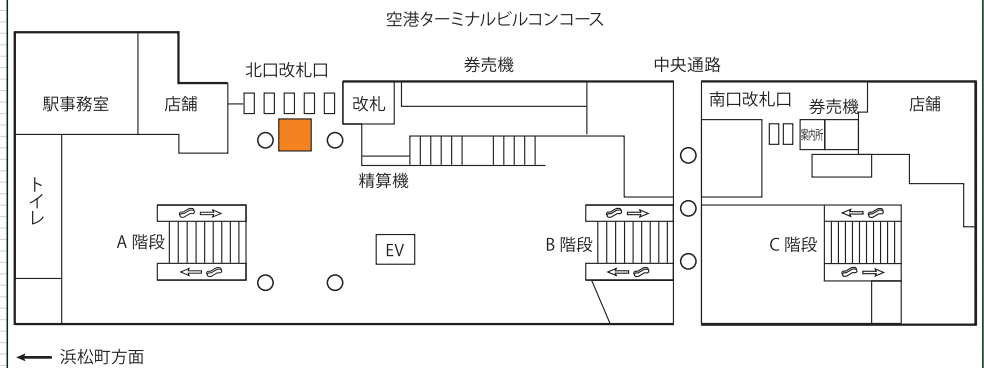

フロア上に広がる大きなフロア広告は、ふと見た足下に突如として現れるインパクト抜群の媒体です。
エリアプロモーションを積極的に展開する企業のニーズにもお応えできます。

掲出位置

掲出例

掲出駅	天王洲アイル	羽田空港国際線ビル	羽田空港第1ビル	羽田空港第2ビル	
サイズ	9㎡ (3m×3m)				
掲出面数	1面				
掲出料金・期間 (1面)	14日間	¥105,000	¥105,000	¥160,000	¥160,000
	28日間	¥200,000	¥200,000	¥300,000	¥300,000

備考

・制作費、取付・撤去費は別途

※価格はすべて税抜き価格で表示しています

羽田空港第1ビル駅 掲出位置

羽田空港第2ビル駅 掲出位置

羽田空港国際線ビル駅 3F 掲出位置

天王洲アイランド駅 掲出位置