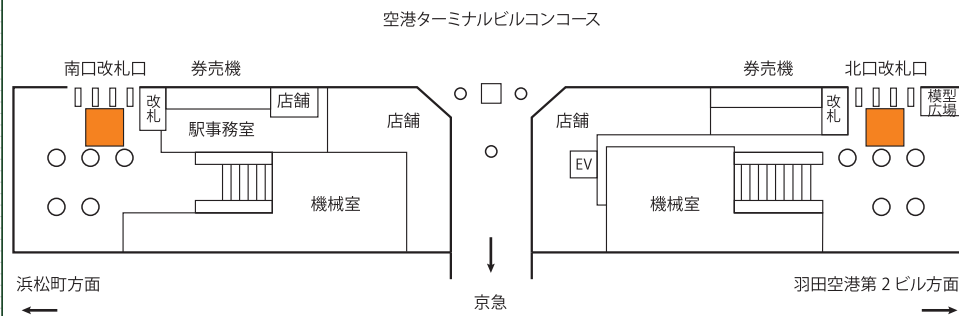

羽田空港第1ビル駅 掲出位置