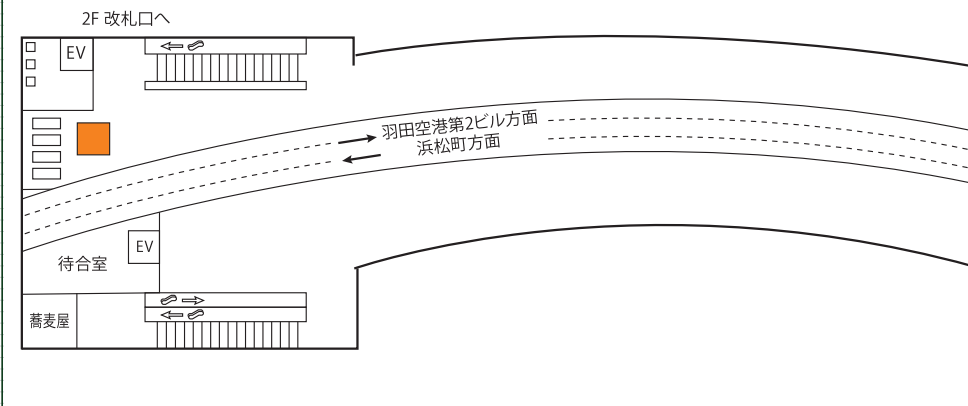

フロア上に広がる大きなフロア広告は、ふと見た足下に突如として現れるインパクト抜群の媒体です。
エリアプロモーションを積極的に展開する企業のニーズにもお応えできます。

掲出位置

掲出例

掲出駅	天王洲アイル	羽田空港国際線ビル	羽田空港第1ビル	羽田空港第2ビル	
サイズ	9㎡ (3m×3m)				
掲出面数	1面				
掲出料金・期間 (1面)	14日間	¥105,000	¥105,000	¥160,000	¥160,000
	28日間	¥200,000	¥200,000	¥300,000	¥300,000

備考

・制作費、取付・撤去費は別途

※価格はすべて税抜き価格で表示しています

羽田空港第1ビル駅 掲出位置

羽田空港第2ビル駅 掲出位置

羽田空港国際線ビル駅 3F 掲出位置

天王洲アイランド駅 掲出位置