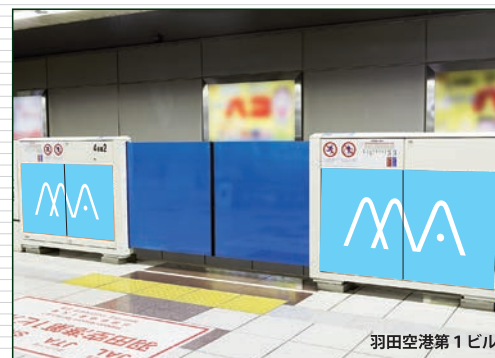

ホーム可動柵大型 ステッカー

駅のホームドア戸袋部を利用した広告は、乗降客の目に必ずとまる媒体です。

1駅48枚もホームの乗車口付近に掲出されることにより、乗車されるお客様の視線を確実に捕らえる事ができます。

掲出位置

掲出例

羽田空港第1ビル

羽田空港第2ビル

備考

- ホームドア戸袋部の左右に上りホーム・下りホーム合わせて24ヶ所・48枚掲出
- 制作費、取付・撤去費は別途

※価格はすべて税抜き価格で表示しています

掲出駅	浜松町	天王洲アイル	大井競馬場前	流通センター	昭和島	整備場	天空橋	羽田空港国際線ビル	新整備場	羽田空港第1ビル	羽田空港第2ビル
掲出位置	上下ホーム										
サイズ(mm)	H750×W1330										
掲出枚数	各48枚(昭和島駅は96枚掲出可)										
期間	1ヶ月										
掲出料金	¥600,000	¥450,000	¥300,000	¥300,000	¥300,000	¥300,000	¥300,000	¥450,000	¥300,000	¥600,000	¥600,000