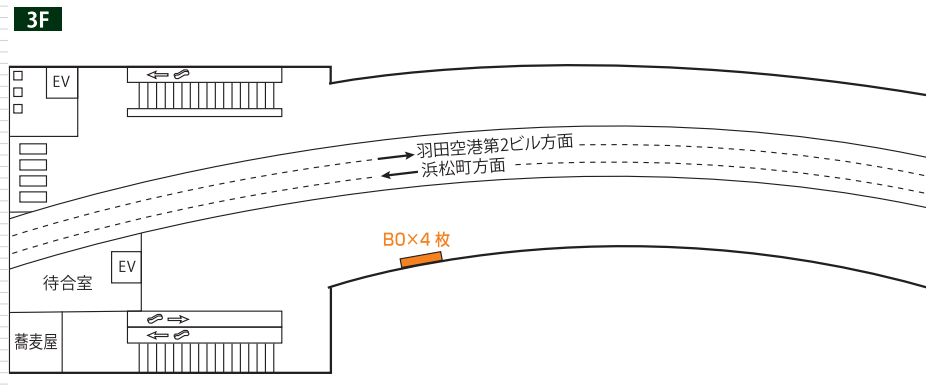

羽田空港国際線ビル駅と羽田空港第2ビル駅に設置された大型のポスターセットボードです。
B0ポスターを4枚～8枚掲出できるインパクトのある駅ばりセットです。

羽田空港国際線ビル駅 掲出位置

掲出駅	羽田空港国際線ビル駅上りホーム上
サイズ	B0 (B1・B2可)
掲出枚数	4枚 (B0×2枚上下段)
期間	7日
掲出料金	¥140,000

備考
 ・掲出開始日：土日祝日を除く毎日
 ※価格はすべて税抜き価格で表示しています

羽田空港第2ビル駅 掲出位置

掲出駅	羽田空港第2ビル駅南口コンコース
サイズ	B0 (B1・B2可)
掲出枚数	8枚 (B0×4枚上下段)
期間	7日
掲出料金	¥300,000

備考
 ・掲出開始日：土日祝日を除く毎日
 ※価格はすべて税抜き価格で表示しています

掲出例

掲出例