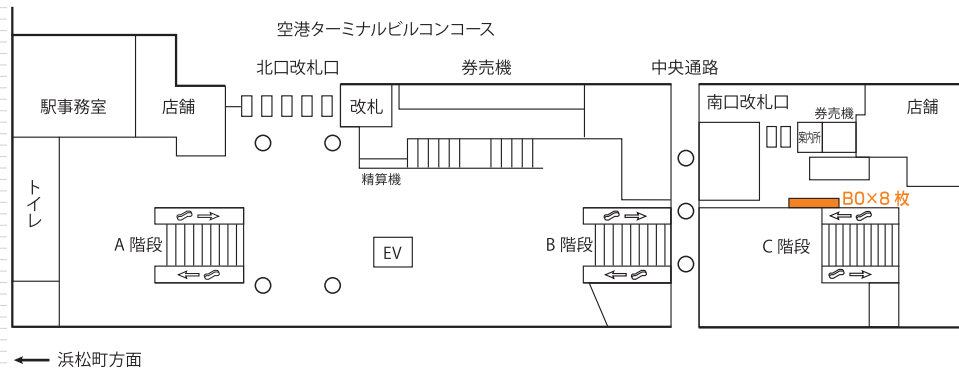

羽田空港国際線ビル駅と羽田空港第2ビル駅に設置された大型のポスターセットボードです。
B0ポスターを4枚～8枚掲出できるインパクトのある駅ばりセットです。

羽田空港国際線ビル駅 掲出位置

掲出駅	羽田空港国際線ビル駅上りホーム上
サイズ	B0 (B1・B2可)
掲出枚数	4枚 (B0×2枚上下段)
期間	7日
掲出料金	¥140,000

備考
 ・掲出開始日：土日祝日を除く毎日
 ※価格はすべて税抜き価格で表示しています

羽田空港第2ビル駅 掲出位置

掲出駅	羽田空港第2ビル駅南口コンコース
サイズ	B0 (B1・B2可)
掲出枚数	8枚 (B0×4枚上下段)
期間	7日
掲出料金	¥300,000

備考
 ・掲出開始日：土日祝日を除く毎日
 ※価格はすべて税抜き価格で表示しています

掲出例

掲出例